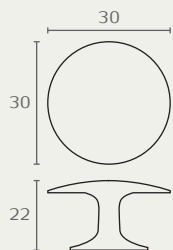

2219 ידית כפתור שטוח

דגם	גודל	גימור	שם גימור
2219	30	03	ניקל מוברש
2219	30	23	שחור מט

2219 30 03

2219 30 23