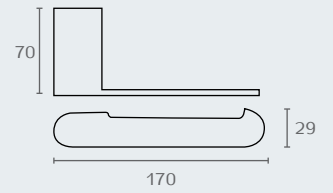

RR27 03

RR27 07

RR27 23

RR27 RADIUM

מחזיק נייר טואלט
חומר: נירוסטה 304

דגם	גימור	שם גימור
RR27	03	ניקל מוברש
RR27	07	זהב מט
RR27	23	שחור מט

RR30 02

RR30 03

RR30 05B

RR30 07

RR30 23

RR30 77

RR30 RADIUM

מברשת לאסלה
תלויה
חומר: נירוסטה 304

דגם	גימור	שם גימור
RR30	02	כרום ניקל
RR30	03	ניקל מוברש
RR30	05B	רוז גולד
RR30	07	זהב מט
RR30	23	שחור מט
RR30	77	גרפיט