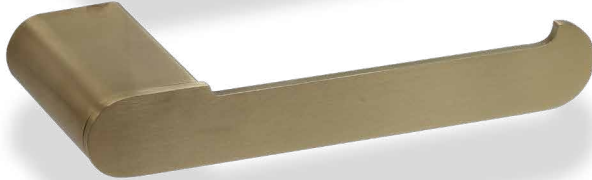

RR27 03

RR27 07

RR27 23

RR27 RADIUM

מחזיק נייר טואלט
חומר: נירוסטה 304

דגם	גימור	שם גימור
RR27	03	ניקל מוברש
RR27	07	זהב מט
RR27	23	שחור מט

RR30 02

RR30 03

RR30 05B

RR30 07

RR30 23

RR30 77

RR30 RADIUM

מברשת לאסלה
תלויה
חומר: נירוסטה 304

דגם	גימור	שם גימור
RR30	02	כרום ניקל
RR30	03	ניקל מוברש
RR30	05B	רוז גולד
RR30	07	זהב מט
RR30	23	שחור מט
RR30	77	גרפיט