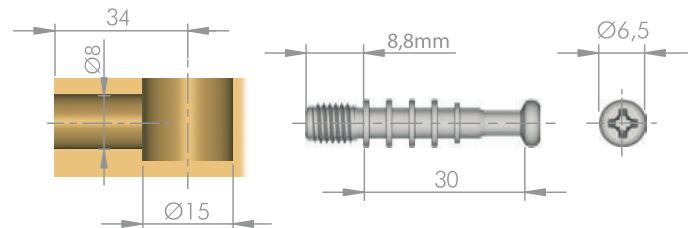

**מחברים לארונות**

**להזמנה**

| תיאור   | דגם  |
|---|------|
| מחבר מזק קוטר 15 מ"מ<br>לדופן עץ בעובי 16 מ"מ | 2519 |

גימור: 00 לא מצופה  
יח' מידה: 1000

**להזמנה**

| תיאור                                       | דגם     |
|---|---------|
| בורג ישיר לעץ למחבר 2519,<br>קוטר 15x34 מ"מ | 2526 34 |

גימור: 19 מגולוון  
יח' מידה: 1000

**להזמנה**

| תיאור                                 | דגם     |
|---------------------------------------|---------|
| בורג M6 למחבר 2519, קוטר<br>15x34 מ"מ | 2526 M6 |

גימור: 19 מגולוון  
יח' מידה: 1000

מחבר ארון דאבל בורג

**להזמנה**

| תיאור                        | דגם  |
|------------------------------|------|
| מחבר אורך 30 מ"מ, קוטר 5 מ"מ | 6545 |
| מחבר אורך 32 מ"מ, קוטר 8 מ"מ | 6568 |

גימור: 02 כרום ניקל  
יח' מידה: 1000