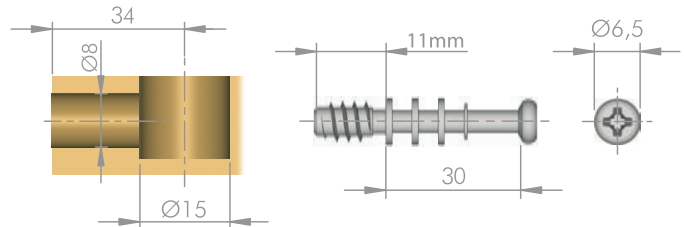

**מחברים לארונות**

**להזמנה**

| תיאור   | דגם  |
|---|------|
| מחבר מזק קוטר 15 מ"מ<br>לדופן עץ בעובי 16 מ"מ | 2519 |

גימור: 00 לא מצופה  
יח' מידה: 1000

**להזמנה**

| תיאור                                       | דגם     |
|---|---------|
| בורג ישיר לעץ למחבר 2519,<br>קוטר 15x34 מ"מ | 2526 34 |

גימור: 19 מגולוון  
יח' מידה: 1000

**להזמנה**

| תיאור                                 | דגם     |
|---------------------------------------|---------|
| בורג M6 למחבר 2519, קוטר<br>15x34 מ"מ | 2526 M6 |

גימור: 19 מגולוון  
יח' מידה: 1000

מחבר ארון דאבל בורג

**להזמנה**

| תיאור                        | דגם  |
|------------------------------|------|
| מחבר אורך 30 מ"מ, קוטר 5 מ"מ | 6545 |
| מחבר אורך 32 מ"מ, קוטר 8 מ"מ | 6568 |

גימור: 02 כרום ניקל  
יח' מידה: 1000