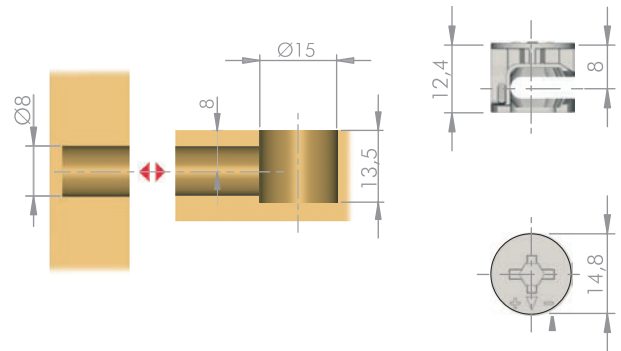

**מחברים לארונות**

**להזמנה**

| תיאור   | דגם  |
|---|------|
| מחבר מזק קוטר 15 מ"מ<br>לדופן עץ בעובי 16 מ"מ | 2519 |

גימור: 00 לא מצופה  
יח' מידה: 1000

**להזמנה**

| תיאור                                       | דגם     |
|---|---------|
| בורג ישיר לעץ למחבר 2519,<br>קוטר 15x34 מ"מ | 2526 34 |

גימור: 19 מגולוון  
יח' מידה: 1000

**להזמנה**

| תיאור                                 | דגם     |
|---------------------------------------|---------|
| בורג M6 למחבר 2519, קוטר<br>15x34 מ"מ | 2526 M6 |

גימור: 19 מגולוון  
יח' מידה: 1000

מחבר ארון דאבל בורג

**להזמנה**

| תיאור                        | דגם  |
|------------------------------|------|
| מחבר אורך 30 מ"מ, קוטר 5 מ"מ | 6545 |
| מחבר אורך 32 מ"מ, קוטר 8 מ"מ | 6568 |

גימור: 02 כרום ניקל  
יח' מידה: 1000