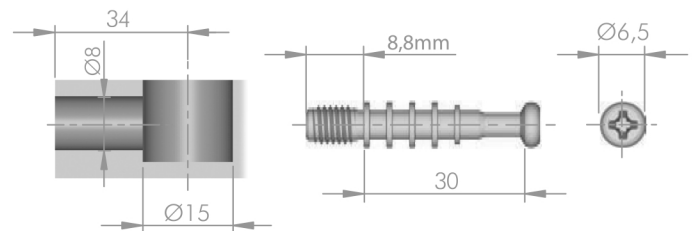

**מחברים לארונות**

**להזמנה**

תיאור	דגם
מחבר מזק קוטר 15 מ"מ לדופן עץ בעובי 16 מ"מ	2519

גימור: 00 לא מצופה  
יח' מידה: 1000

**להזמנה**

תיאור	דגם
בורג ישיר לעץ למחבר 2519, קוטר 34x15 מ"מ	2526 34

גימור: 19 מגולוון  
יח' מידה: 1000

**להזמנה**

תיאור	דגם
בורג M6 למחבר 2519, קוטר 34x15 מ"מ	2526 M6

גימור: 19 מגולוון  
יח' מידה: 1000

מחבר ארון דאבל בורג

**להזמנה**

תיאור	דגם
מחבר אורך 30 מ"מ, קוטר 5 מ"מ	6545
מחבר אורך 32 מ"מ, קוטר 8 מ"מ	6568

גימור: 02 כרום ניקל  
יח' מידה: 1000

A	B	C
5	9.7	2.2
8	14	3