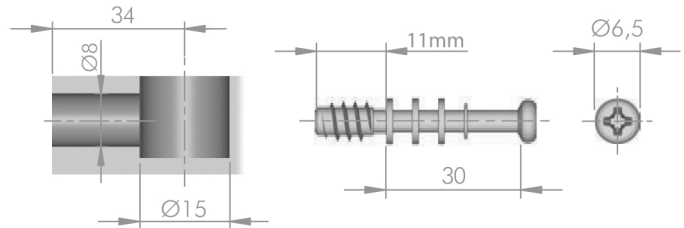

**מחברים לארונות**

**להזמנה**

תיאור	דגם
מחבר מזק קוטר 15 מ"מ לדופן עץ בעובי 16 מ"מ	2519

גימור: 00 לא מצופה  
יח' מידה: 1000

**להזמנה**

תיאור	דגם
בורג ישיר לעץ למחבר 2519, קוטר 34x15 מ"מ	2526 34

גימור: 19 מגולוון  
יח' מידה: 1000

**להזמנה**

תיאור	דגם
בורג M6 למחבר 2519, קוטר 34x15 מ"מ	2526 M6

גימור: 19 מגולוון  
יח' מידה: 1000

מחבר ארון דאבל בורג

**להזמנה**

תיאור	דגם
מחבר אורך 30 מ"מ, קוטר 5 מ"מ	6545
מחבר אורך 32 מ"מ, קוטר 8 מ"מ	6568

גימור: 02 כרום ניקל  
יח' מידה: 1000

A	B	C
5	9.7	2.2
8	14	3