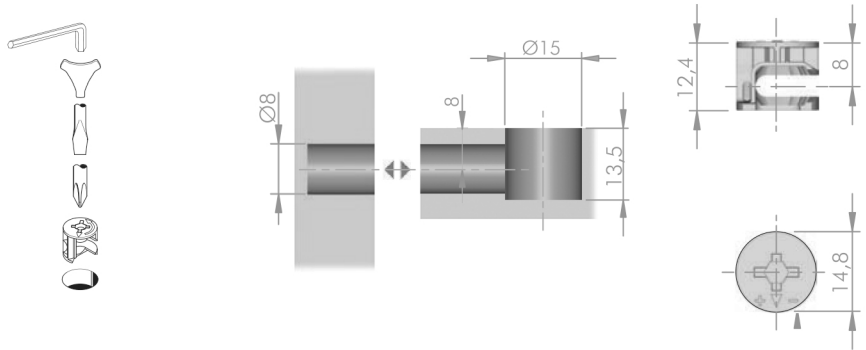

**מחברים לארונות**

**להזמנה**

תיאור	דגם
מחבר מזק קוטר 15 מ"מ לדופן עץ בעובי 16 מ"מ	2519

גימור: 00 לא מצופה  
יח' מידה: 1000

**להזמנה**

תיאור	דגם
בורג ישיר לעץ למחבר 2519, קוטר 34x15 מ"מ	2526 34

גימור: 19 מגולוון  
יח' מידה: 1000

**להזמנה**

תיאור	דגם
בורג M6 למחבר 2519, קוטר 34x15 מ"מ	2526 M6

גימור: 19 מגולוון  
יח' מידה: 1000

מחבר ארון דאבל בורג

**להזמנה**

תיאור	דגם
מחבר אורך 30 מ"מ, קוטר 5 מ"מ	6545
מחבר אורך 32 מ"מ, קוטר 8 מ"מ	6568

גימור: 02 כרום ניקל  
יח' מידה: 1000

A	B	C
5	9.7	2.2
8	14	3