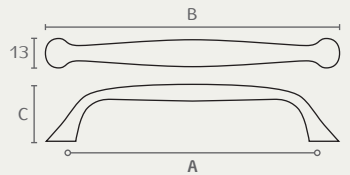

9930

ידית

A	B	C	D	חומר: מזק	גימור: 03 ניקל מוברש
64	72	17	9		
96	105	21	10		
128	140	22	12		

9940

ידית חת שטוחה

A	B	חומר: מזק	גימור: 03 ניקל מוברש
96	104		
128	136		

9945

ידית מסוגנת

A	B	C	חומר: מזק	גימור: 03 ניקל מוברש
96	113	27		
128	146	28		

9960

ידית קשת

A	B	C	D	חומר: מזק	גימור: 03 ניקל מוברש
64	86	17	9		
96	120	21	9		
128	157	25	10		