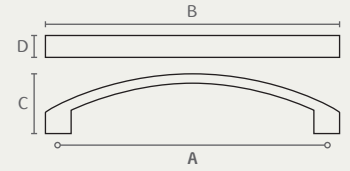

9930

ידית

A	B	C	D	חומר: מזק	גימור: 03 ניקל מוברש
64	72	17	9		
96	105	21	10		
128	140	22	12		

9940

ידית חת שטוחה

A	B	חומר: מזק	גימור: 03 ניקל מוברש
96	104		
128	136		

9945

ידית מסוגנת

A	B	C	חומר: מזק	גימור: 03 ניקל מוברש
96	113	27		
128	146	28		

9960

ידית קשת

A	B	C	D	חומר: מזק	גימור: 03 ניקל מוברש
64	86	17	9		
96	120	21	9		
128	157	25	10		