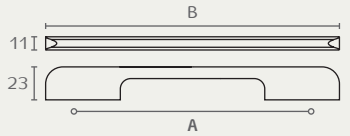

9930

ידית

A	B	C	D	חומר: מזק	גימור: 03 ניקל מוברש
64	72	17	9		
96	105	21	10		
128	140	22	12		

9940

ידית חת שטוחה

A	B	חומר: מזק	גימור: 03 ניקל מוברש
96	104		
128	136		

9945

ידית מסוגנת

A	B	C	חומר: מזק	גימור: 03 ניקל מוברש
96	113	27		
128	146	28		

9960

ידית קשת

A	B	C	D	חומר: מזק	גימור: 03 ניקל מוברש
64	86	17	9		
96	120	21	9		
128	157	25	10		