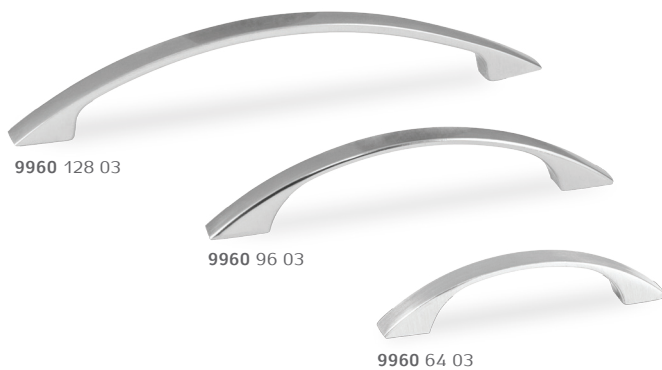

9930

ידית

A	B	C	D	חומר: מזק	גימור: 03 ניקל מוברש
64	72	17	9		
96	105	21	10		
128	140	22	12		

9940

ידית חת שטוחה

A	B	חומר: מזק	גימור: 03 ניקל מוברש
96	104		
128	136		

9945

ידית מסוגנת

A	B	C	חומר: מזק	גימור: 03 ניקל מוברש
96	113	27		
128	146	28		

9960

ידית קשת

A	B	C	D	חומר: מזק	גימור: 03 ניקל מוברש
64	86	17	9		
96	120	21	9		
128	157	25	10		