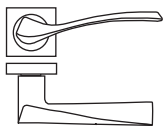

RP RY

AP028

מק"ט	סוג	גימור	תיאור
AP028	RP	02	ניקל זוג ידיות + בוקסת מפתח
AP028	RP	03	ניקל מוברש זוג ידיות + בוקסת מפתח
AP028	RY	02	ניקל זוג ידיות + בוקסת צילינדר
AP028	RY	03	ניקל מוברש זוג ידיות + בוקסת צילינדר

RP RY

AP338

מק"ט	סוג	גימור	תיאור
AP338	RP	02	ניקל זוג ידיות + בוקסת מפתח
AP338	RY	03	ניקל מוברש זוג ידיות + בוקסת צילינדר

RP RY

AP405

מק"ט	סוג	גימור	תיאור
AP405	RP	02	ניקל זוג ידיות + בוקסת מפתח
AP405	RP	03	ניקל מוברש זוג ידיות + בוקסת מפתח
AP405	RY	02	ניקל זוג ידיות + בוקסת צילינדר
AP405	RY	03	ניקל מוברש זוג ידיות + בוקסת צילינדר