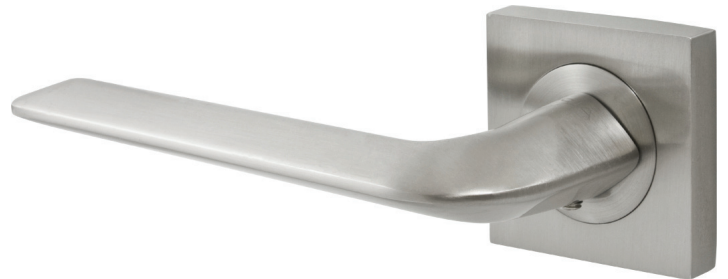

RP RY

AP028

מק"ט	סוג	גימור	תיאור
AP028	RP	02	ניקל זוג ידיות + בוקסת מפתח
AP028	RP	03	ניקל מוברש זוג ידיות + בוקסת מפתח
AP028	RY	02	ניקל זוג ידיות + בוקסת צילינדר
AP028	RY	03	ניקל מוברש זוג ידיות + בוקסת צילינדר

RP RY

AP338

מק"ט	סוג	גימור	תיאור
AP338	RP	02	ניקל זוג ידיות + בוקסת מפתח
AP338	RY	03	ניקל מוברש זוג ידיות + בוקסת צילינדר

RP RY

AP405

מק"ט	סוג	גימור	תיאור
AP405	RP	02	ניקל זוג ידיות + בוקסת מפתח
AP405	RP	03	ניקל מוברש זוג ידיות + בוקסת מפתח
AP405	RY	02	ניקל זוג ידיות + בוקסת צילינדר
AP405	RY	03	ניקל מוברש זוג ידיות + בוקסת צילינדר

RP RY

AP455

מק"ט	סוג	גימור	תיאור
AP455	RP	06	אוקסיד זוג ידיות + בוקסת מפתח
AP455	RP	03	ניקל מוברש זוג ידיות + בוקסת מפתח
AP455	RY	02	ניקל זוג ידיות + בוקסת צילינדר
AP455	RY	06	אוקסיד זוג ידיות + בוקסת צילינדר

BZ

AP039W

מק"ט	סוג	גימור	תיאור
AP039W	BZ	02	ניקל רזזטות מרובעות תפוס/פנוי
AP039W	BZ	03	ניקל מוברש

BZ

AP055W

מק"ט	סוג	גימור	תיאור
AP055W	BZ	02	ניקל רזזטות עגולות תפוס/פנוי
AP055W	BZ	03	ניקל מוברש
AP055W	BZ	06	אוקסיד