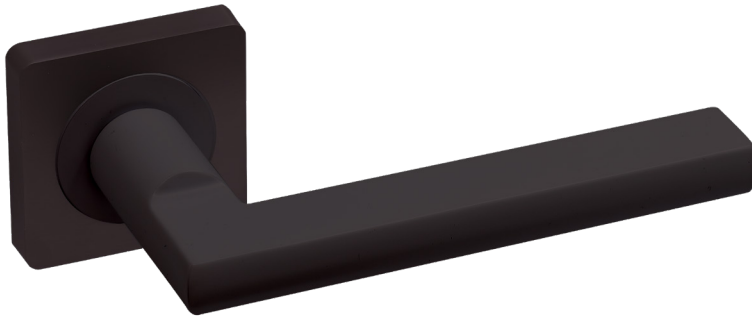

## DMA712 זוג ידיית עם בוקסות חומר: אלומיניום

דגם	גימור צורה	גימור	שם גימור
DMA711	RP	23	שחור מט
DMA711	RY	23	שחור מט
DMA711	WC	23	שחור מט

DMA712 23