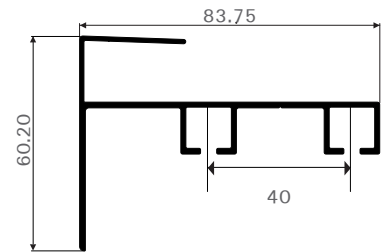

מסילות עליונות למנגנון T409

מסילה עליונה עם קרניז לשוכב עליון
בעובי 17 מ"מ

להזמנה

תיאור	דגם
אורך 2000 מ"מ	PA409TS.2000
אורך 3000 מ"מ	PA409TS.3000
אורך 4000 מ"מ	PA409TS.4000
אורך 6000 מ"מ	PA409TS.6000

גימור:

17 אלומיניום

מסילה עליונה

להזמנה

תיאור	דגם
אורך 2000 מ"מ	PA409T.2000
אורך 3000 מ"מ	PA409T.3000
אורך 4000 מ"מ	PA409T.4000
אורך 6000 מ"מ	PA409T.6000

גימור:

17 אלומיניום