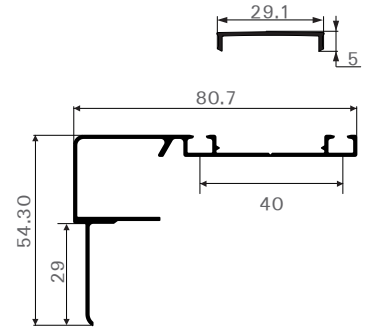

PA409BSC | PA409BC

מסילות תחתונות למנגנון T409

קיט מסילה תחתונה עם סוקל לשוכב
תחתון בעובי 17 מ"מ וכיסוי דקורטיבי

להזמנה

תיאור	דגם
אורך 2000 מ"מ	PA409BSC.2000
אורך 3000 מ"מ	PA409BSC.3000
אורך 4000 מ"מ	PA409BSC.4000
אורך 6000 מ"מ	PA409BSC.6000

גימור:

17 אלומיניום

קיט מסילה תחתונה וכיסוי דקורטיבי

להזמנה

תיאור	דגם
אורך 2000 מ"מ	PA409BC.2000
אורך 3000 מ"מ	PA409BC.3000
אורך 4000 מ"מ	PA409BC.4000
אורך 6000 מ"מ	PA409BC.6000

גימור:

17 אלומיניום

PA409TS | PA409T

מסילות עליונות למנגנון T409

מסילה עליונה עם קרניז לשוכב עליון
בעובי 17 מ"מ

להזמנה

תיאור	דגם
אורך 2000 מ"מ	PA409TS.2000
אורך 3000 מ"מ	PA409TS.3000
אורך 4000 מ"מ	PA409TS.4000
אורך 6000 מ"מ	PA409TS.6000

גימור:

17 אלומיניום

מסילה עליונה

להזמנה

תיאור	דגם
אורך 2000 מ"מ	PA409T.2000
אורך 3000 מ"מ	PA409T.3000
אורך 4000 מ"מ	PA409T.4000
אורך 6000 מ"מ	PA409T.6000

גימור:

17 אלומיניום