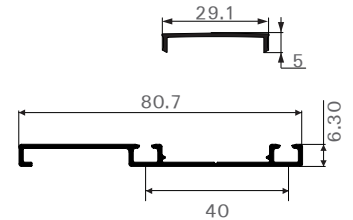

PA409BSC | PA409BC

מסילות תחתונות למנגנון T409

קיט מסילה תחתונה עם סוקל לשוכב
תחתון בעובי 17 מ"מ וכיסוי דקורטיבי

להזמנה

תיאור	דגם
אורך 2000 מ"מ	PA409BSC.2000
אורך 3000 מ"מ	PA409BSC.3000
אורך 4000 מ"מ	PA409BSC.4000
אורך 6000 מ"מ	PA409BSC.6000

גימור:

17 אלומיניום

קיט מסילה תחתונה וכיסוי דקורטיבי

להזמנה

תיאור	דגם
אורך 2000 מ"מ	PA409BC.2000
אורך 3000 מ"מ	PA409BC.3000
אורך 4000 מ"מ	PA409BC.4000
אורך 6000 מ"מ	PA409BC.6000

גימור:

17 אלומיניום

PA409TS | PA409T

מסילות עליונות למנגנון T409

מסילה עליונה עם קרניז לשוכב עליון
בעובי 17 מ"מ

להזמנה

תיאור	דגם
אורך 2000 מ"מ	PA409TS.2000
אורך 3000 מ"מ	PA409TS.3000
אורך 4000 מ"מ	PA409TS.4000
אורך 6000 מ"מ	PA409TS.6000

גימור:

17 אלומיניום

מסילה עליונה

להזמנה

תיאור	דגם
אורך 2000 מ"מ	PA409T.2000
אורך 3000 מ"מ	PA409T.3000
אורך 4000 מ"מ	PA409T.4000
אורך 6000 מ"מ	PA409T.6000

גימור:

17 אלומיניום