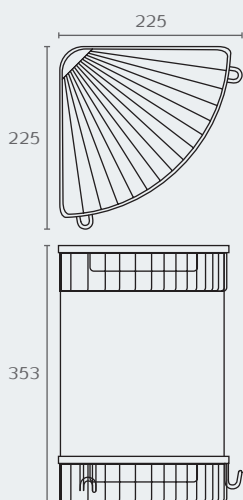

SL201 סל תשת מלכבי נתלה
 420x120x88 מ"מ עם 11 תליה
 חומר: נירוסטה
 גימור: 12 נירוסטה AISI304 מבריקה

SL201 12

SL202 סל תשת כפול פינתי משולש עמוק
 עם קולב
 225x225x353 מ"מ
 חומר: נירוסטה
 גימור: 2018 נירוסטה AISI201 מוברשת