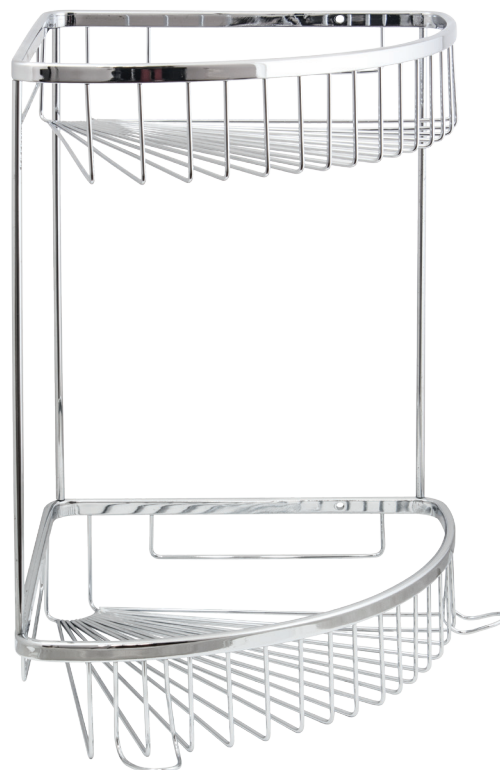

SL201 סל תשת מלכבי נתלה
 420x120x88 מ"מ עם 11 תליה
 חומר: נירוסטה
 גימור: 12 נירוסטה AISI304 מבריקה

SL201 12

SL202 סל תשת כפול פינתי משולש עמוק
 עם קולב
 225x225x353 מ"מ
 חומר: נירוסטה
 גימור: 2018 נירוסטה AISI201 מוברשת

SL202 2018