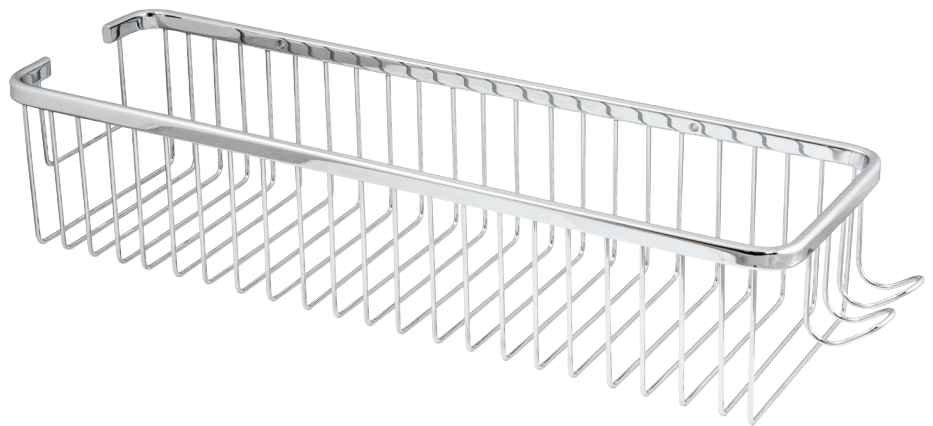

SL201 סל תשת מלכבי נתלה
 420x120x88 מ"מ עם 11 תליה
 חומר: נירוסטה
 גימור: 12 נירוסטה AISI304 מבריקה

SL201 12

SL202 סל תשת כפול פינתי משולש עמוק
 עם קולב
 225x225x353 מ"מ
 חומר: נירוסטה
 גימור: 2018 נירוסטה AISI201 מוברשת

SL202 2018