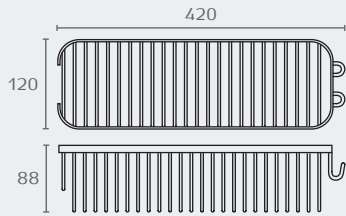

SL201 סל תשת מלכבי נתלה
 420x120x88 מ"מ עם 11 תליה
 חומר: נירוסטה
 גימור: 12 נירוסטה AISI304 מבריקה

SL201 12

SL202 סל תשת כפול פינתי משולש עמוק
 עם קולב
 225x225x353 מ"מ
 חומר: נירוסטה
 גימור: 2018 נירוסטה AISI201 מוברשת