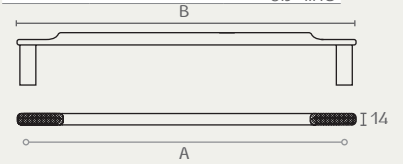

חדש!
חדש!
חדש!

C1203

Citterio, Italia

ידית חת
חומר: מזק

B	דגם	גודל (A)	גימור	שם גימור
173	C1203	160	07	זהב מט
173	C1203	160	23	שחור מט
205	C1203	192	07	זהב מט
205	C1203	192	23	שחור מט
333	C1203	320	07	זהב מט
333	C1203	320	23	שחור מט

C838

Citterio, Italia

ידית כפתור
חומר: מזק

דגם	גודל (B)	גימור	שם גימור
C838	30	07	זהב מט