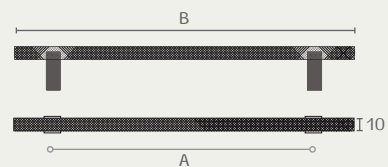

**C1175** ידית חת  
Citterio, Italia חומר: מזק

B	דגם	גודל (A)	גימור	שם גימור
210	C1175	160	07	זהב מט
210	C1175	160	23	שחור מט
370	C1175	320	07	זהב מט
370	C1175	320	23	שחור מט

**C1177** ידית T  
Citterio, Italia חומר: מזק

דגם	גודל (B)	גימור	שם גימור
C1177	65	07	זהב מט
C1177	65	23	שחור מט