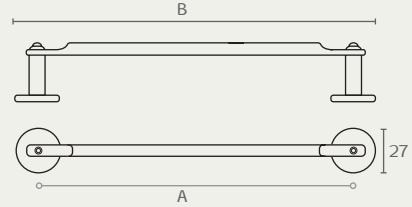

- חדש! ▶
- חדש! ▶
- חדש! ▶

| B |
|-----|
| 185 |
| 185 |
| 217 |
| 217 |
| 345 |
| 345 |

DOMICILE

הפרזול שעושה את ההבדל

C1202

Citterio, Italia

ידית חת
חומר: מזק

| דגם | גודל (A) | גימור | שם גימור |
|-------|----------|-------|-------------|
| C1202 | 160 | 16 | ברזנה עתיקה |
| C1202 | 160 | 23 | שחור מט |
| C1202 | 192 | 16 | ברזנה עתיקה |
| C1202 | 192 | 23 | שחור מט |
| C1202 | 320 | 16 | ברזנה עתיקה |
| C1202 | 320 | 23 | שחור מט |

C837

Citterio, Italia

ידית כפתור
חומר: מזק

| דגם | גודל (B) | גימור | שם גימור |
|------|----------|-------|----------|
| C837 | 30 | 16 | ברזנה |