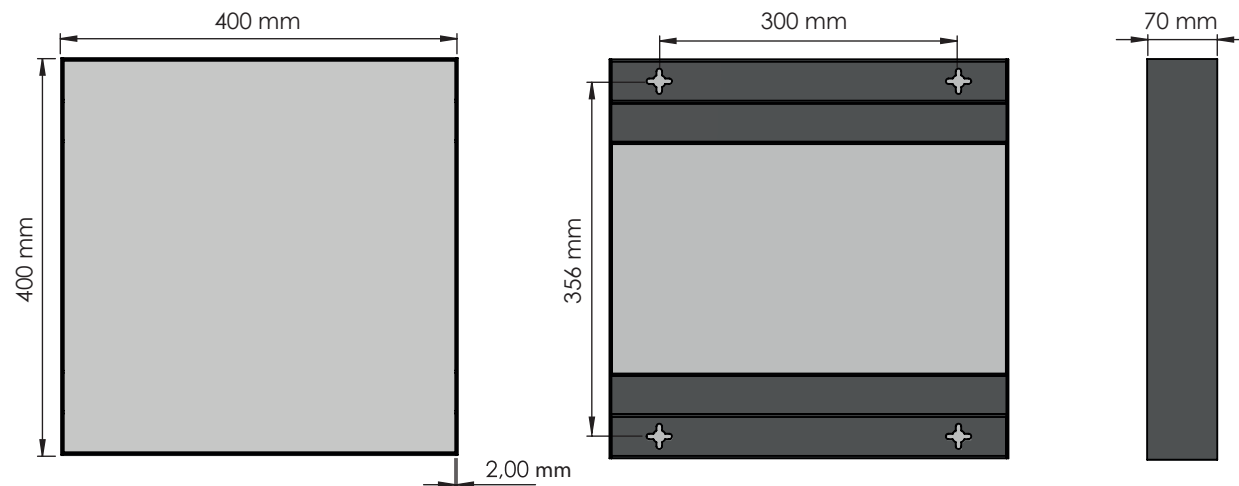

FROST

DENMARK

UNU MIRROR
U4132

Fitting instruction
Montageanleitung
Monteringsvejledning
Monteringsvægledning
Montage hanleiding
Manuel de montage

Matt Black:
U4132-B

Matt White:
U4132-W

Material: Aluminium
Design: Bønnelycke mdd
Manufacturer: FROST A/S, Bavne Alle 32,
DK-8370 Hadsten. www.frost.dk