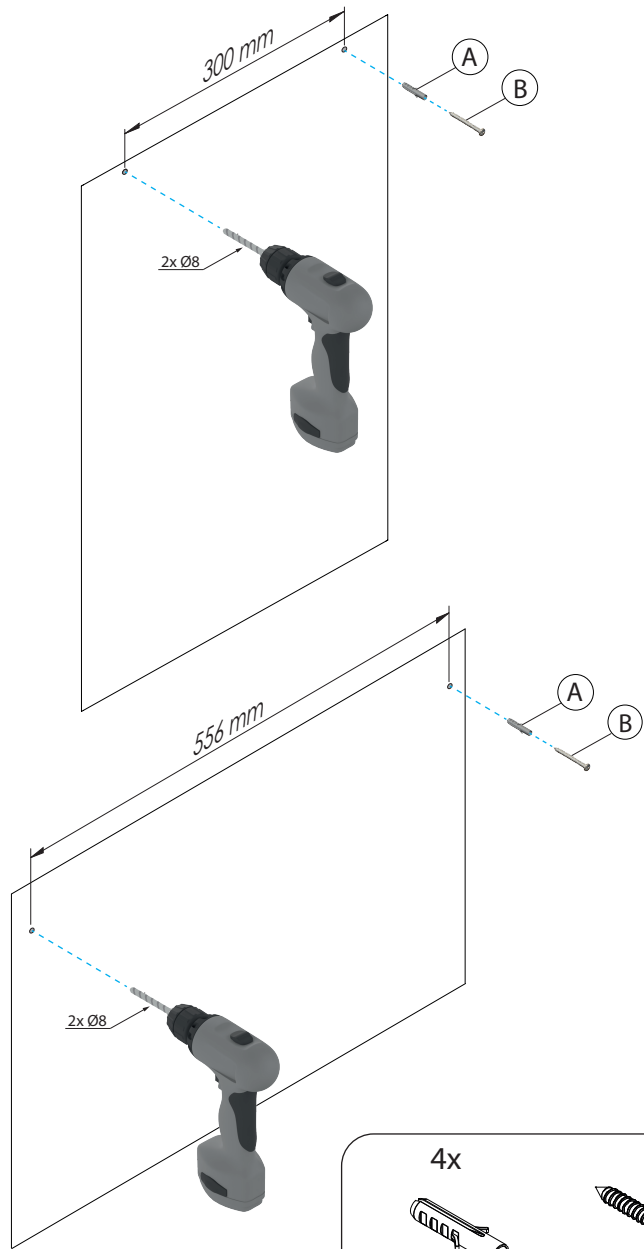

FROST

DENMARK

UNU MIRROR
U4133

Fitting instruction
Montageanleitung
Monteringsvejledning
Monteringsvægledning
Montage hanleiding
Manuel de montage

U4133-B

U4133-W

Material: Aluminium
Design: Bønnelycke mdd
Manufacturer: FROST A/S,
Bavne Allé 32, DK-8370 Hadsten

- | | |
|---|---|
| 4x | 4x |
|  |  |
| D8 - H38 | D11 - DB5 - L44 |
| (A) | (B) |