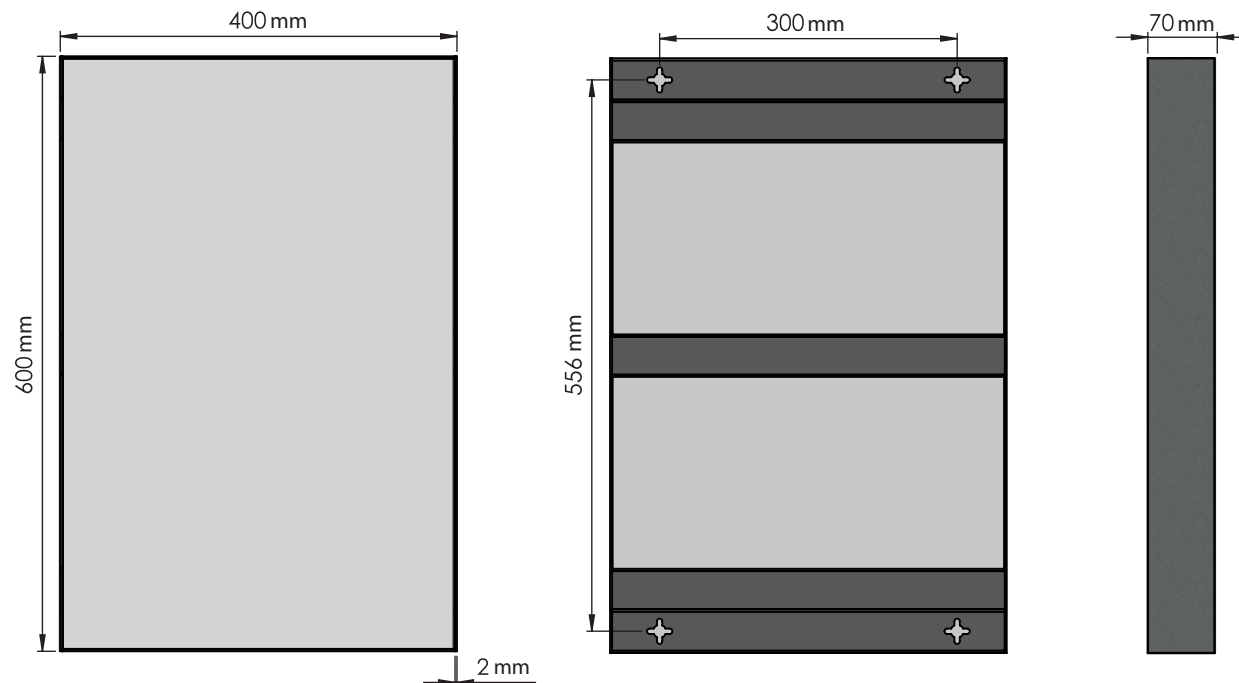

FROST

DENMARK

UNU MIRROR
U4133

Fitting instruction
Montageanleitung
Monteringsvejledning
Monteringsvægledning
Montage hanleiding
Manuel de montage

U4133-B

U4133-W

Material: Aluminium
Design: Bønnelycke mdd
Manufacturer: FROST A/S,
Bavne Allé 32, DK-8370 Hadsten