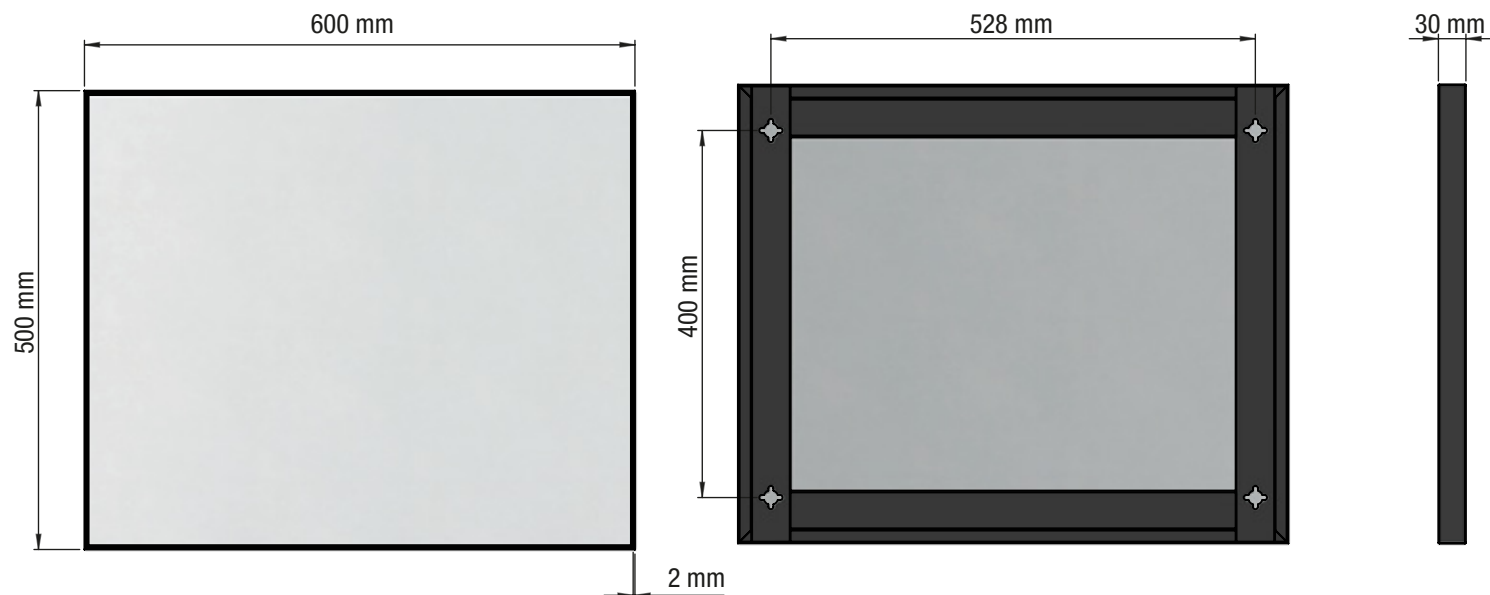

FROST

DENMARK

UNU MIRROR
U4135

Fitting instruction
Montageanleitung
Monteringsvejledning
Monteringsvægledning
Montage hanleiding
Manuel de montage

U4135-B

U4135-W

Material: Aluminium
Design: Bønnelycke mdd
Manufacturer: FROST A/S, Bavne Alle 32,
DK-8370 Hadsten. www.frost.dk