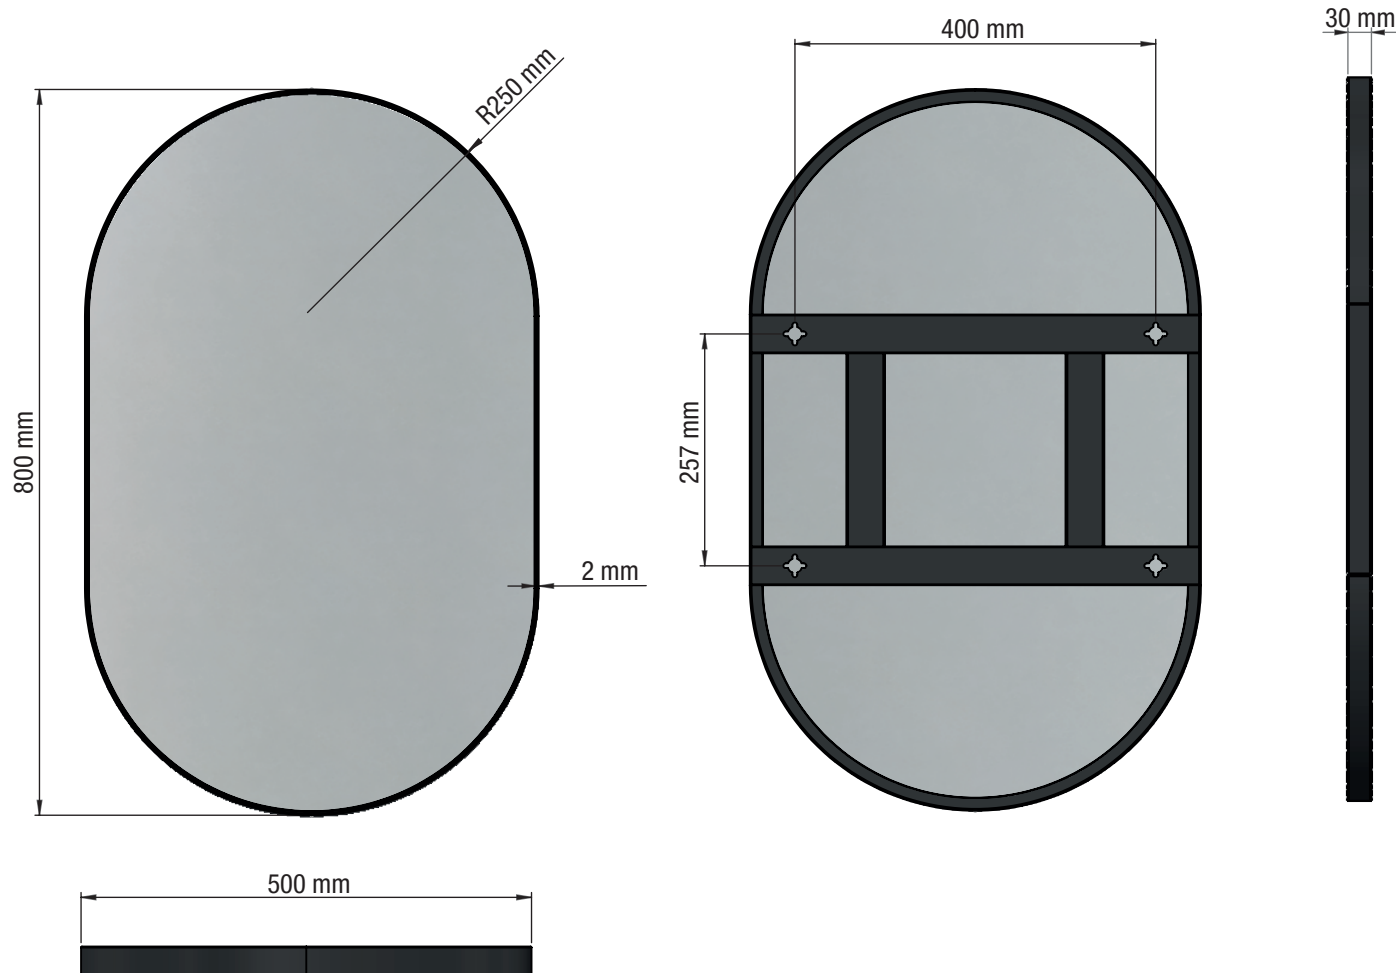

FROST

DENMARK

UNU MIRROR
U4138

Fitting instruction
Montageanleitung
Monteringsvejledning
Monteringsvægledning
Montage hanleiding
Manuel de montage

Matt Black:
U4138-B

Matt White:
U4138-W

Material: Aluminium
Design: Bønnelycke mdd
Manufacturer: FROST A/S, Bavne Alle 32,
DK-8370 Hadsten. www.frost.dk