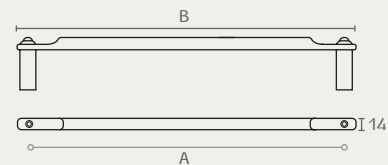

B
173
205
333

C1201
Citterio, Italia

ידית חת
חומר: מזק

דגם	גודל (A)	גימור	שם גימור
C1201	160	23	שחור מט
C1201	192	23	שחור מט
C1201	320	23	שחור מט

C836
Citterio, Italia

ידית כפתור
חומר: מזק

דגם	גודל (B)	גימור	שם גימור
C836	30	23	שחור מט