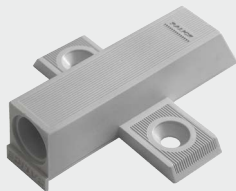

D051SN

בית ל - SMOVE עם שן, לחיבור בהדבקה

• שן בקצה הבית מסייעת למיקומו בקצה הדופן.

להזמנה

תיאור	דגם
בית ל-Smove, לחיבור בהדבקה	D051SN

גימור:

34 אפור

DO60SNN

בית ל - SMOVE עם שן, לחיבור עם ברגים

• שן בקצה הבית מסייעת למיקומו בקצה הדופן.

להזמנה

תיאור	דגם
בית עם שן ל-Smove, לחיבור עם ברגי סיבית	DO60SNN

גימור:

34 אפור 40 בז'