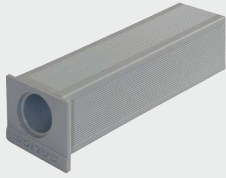

D051SN

בית ל - SMOVE עם שן, לחיבור בהדבקה

• שן בקצה הבית מסייעת למיקומו בקצה הדופן.

להזמנה

תיאור	דגם
בית ל-Smove, לחיבור בהדבקה	D051SN

גימור:

34 אפור

DO60SNN

בית ל - SMOVE עם שן, לחיבור עם ברגים

• שן בקצה הבית מסייעת למיקומו בקצה הדופן.

להזמנה

תיאור	דגם
בית עם שן ל-Smove, לחיבור עם ברגי סיבית	DO60SNN

גימור:

34 אפור 40 בז'