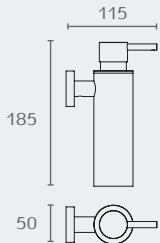

דגם	גימור	שם גימור
W4941	02	כרום ניקל
W4941	13	נירוסטה AISI304
W4941	23	שחור מט
W4941	30	לבן מט

W4961 05M

W4961 13

W4961 30

W4961 23

W4961 מברשת לאסלה מונחת
PLUS
חומר: פליז

דגם	גימור	שם גימור
W4961 05M	05M	נחושת מט
W4961 13	13	נירוסטה AISI304
W4961 23	23	שחור מט
W4961 30	30	לבן מט
W4961 77M	77M	גרפיט מט

W4962 05M

W4962 13

W4962 30

W4962 23

W4962 מברשת לאסלה בהדבקה
PLUS
חומר: פליז

דגם	גימור	שם גימור
W4911 05M	05M	נחושת מט
W4911 13	13	נירוסטה AISI304
W4911 23	23	שחור מט
W4911 30	30	לבן מט
W4911 77M	77M	גרפיט מט

W4980

מיכל לסבון נוזלי שולחני
PLUS
חומר: פליז

שם גימור	גימור	דגם
כרום ניקל	02	W4980
נחושת מט	05M	W4980
נירוסטה AISI304	13	W4980
שחור מט	23	W4980
לבן מט	30	W4980
גרפיט מט	77M	W4980

W4980 05M

W4980 23

W4980 30

W4980 77M

W4981

מחזיק מיכל לסבון בהדבקה
PLUS
חומר: פליז

שם גימור	גימור	דגם
נחושת מט	05M	W4981
נירוסטה AISI304	13	W4981
שחור מט	23	W4981
לבן מט	30	W4981
גרפיט מט	77M	W4981

W4981 05M

W4981 13

W4981 23

W4981 30