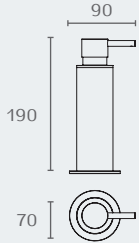

דגם	גימור	שם גימור
W4941	02	כרום ניקל
W4941	13	נירוסטה AISI304
W4941	23	שחור מט
W4941	30	לבן מט

W4961 05M

W4961 13

W4961 30

W4961 23

W4961 מברשת לאסלה מונחת
PLUS
חומר: פליז

דגם	גימור	שם גימור
W4961 05M	05M	נחושת מט
W4961 13	13	נירוסטה AISI304
W4961 23	23	שחור מט
W4961 30	30	לבן מט
W4961 77M	77M	גרפיט מט

W4962 05M

W4962 13

W4962 30

W4962 23

W4962 מברשת לאסלה בהדבקה
PLUS
חומר: פליז

דגם	גימור	שם גימור
W4911 05M	05M	נחושת מט
W4911 13	13	נירוסטה AISI304
W4911 23	23	שחור מט
W4911 30	30	לבן מט
W4911 77M	77M	גרפיט מט

W4980

מיכל לסבון נוזלי שולחני
PLUS
חומר: פליז

שם גימור	גימור	דגם
כרום ניקל	02	W4980
נחושת מט	05M	W4980
נירוסטה AISI304	13	W4980
שחור מט	23	W4980
לבן מט	30	W4980
גרפיט מט	77M	W4980

W4980 05M

W4980 23

W4980 30