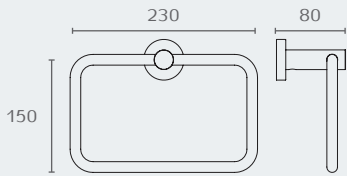

W4931 טבעת מרובעת למגבת PLUS חומר: פליז

דגם	גימור	שם גימור
W4931	13	נירוסטה AISI304
W4931	23	שחור מט
W4931	30	לבן מט