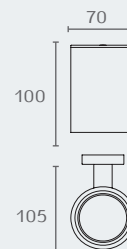

דגם	גימור	שם גימור
W4901	13	נירוסטה AISI304
W4901	23	שחור מט
W4901	30	לבן מט

W4902 23

W4902 30

W4902

מחזיק כוס
PLUS
חומר: פליז

דגם	גימור	שם גימור
W4902	13	נירוסטה AISI304
W4902	23	שחור מט
W4902	30	לבן מט

W4908 05M

W4908 23

W4908 30

W4908 77M

W4908

מחזיק נייר טואלט
PLUS
חומר: פליז

דגם	גימור	שם גימור
W4908	02	כרום ניקל
W4908	05M	נחושת מט
W4908	13	נירוסטה AISI304
W4908	23	שחור מט
W4908	30	לבן מט
W4908	77M	גריפיט מט

W4931 טבעת מרובעת למגבת PLUS חומר: פליז