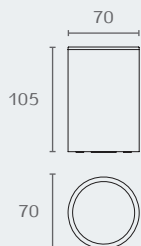

W4941 כוס PLUS חומר: פלסטיק ופליז

דגם	גימור	שם גימור
W4941	02	כרום ניקל
W4941	13	נירוסטה AISI304
W4941	23	שחור מט
W4941	30	לבן מט