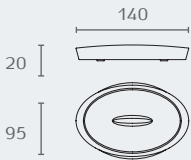

W4940 מחזיק סבון PLUS חומר: פליז

דגם	גימור	שם גימור
W4940	13	נירוסטה AISI304
W4940	23	שחור מט
W4940	30	לבן מט