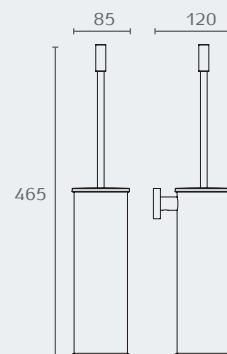

W4962 05M

W4962 13

W4962 30

W4962 23

W4962 מברשת לאסלה בהדבקה
PLUS
חומר: פליז

דגם	גימור	שם גימור
W4911 05M	05M	נחושת מט
W4911 13	13	נירוסטה AISI304
W4911 23	23	שחור מט
W4911 30	30	לבן מט
W4911 77M	77M	גרפיט מט

W4980

מיכל לסבון נוזלי שולחני
PLUS
חומר: פליז

שם גימור	גימור	דגם
כרום ניקל	02	W4980
נחושת מט	05M	W4980
נירוסטה AISI304	13	W4980
שחור מט	23	W4980
לבן מט	30	W4980
גרפיט מט	77M	W4980

W4980 05M

W4980 23

W4980 30