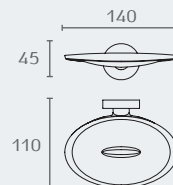

W4901

מחזיק סבון
PLUS
חומר: פליז

דגם	גימור	שם גימור
W4901	13	נירוסטה AISI304
W4901	23	שחור מט
W4901	30	לבן מט

W4902 23