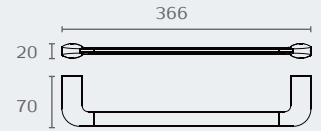

שם גימור	גימור דגם
שחור מט	B3002 23

B3006 מברשת לאסלה תלויה TRENTA
חומר: פליז

שם גימור	גימור דגם
שחור מט	B3006 23

B3006 23

B3007 מברשת לאסלה תלויה TRENTA
חומר: פליז

שם גימור	גימור דגם
שחור מט	B3007 23

B3007 23

B3008 מחזיק נייר טואלט TRENTA
חומר: פליז

שם גימור	גימור דגם
שחור מט	B3008 23

B3008 23

B3009 23

B3009 מתלה מגבת 366
חומר: פליז

שם גימור	דגם
שחור מט	B3009 23

B3010 23

B3010 מתלה מגבת 496
חומר: פליז