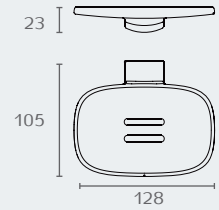

B3002 23

B3002 מחזיק כוס TRENTA
חומר: פליז

שם גימור	גימור דגם
שחור מט	B3002 23