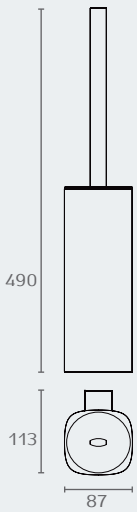

הפרזול שעושה את ההבדל

סדרת
אביזרי
אמבטיה
מעוצבים

TR EN TA

B3001 23

B3001 סכנייה TRENTA
חומר: פליז

שם גימור	גימור דגם
שחור מט	B3001 23

B3002 23

B3002 מחזיק כוס TRENTA
חומר: פליז

שם גימור	גימור דגם
שחור מט	B3002 23

B3006 מברשת לאסלה תלויה TRENTA
חומר: פליז

שם גימור	גימור דגם
שחור מט	B3006 23

B3006 23

B3007 מברשת לאסלה תלויה TRENTA
חומר: פליז

שם גימור	גימור דגם
שחור מט	B3007 23

B3007 23

B3008 מחזיק נייר טואלט TRENTA
חומר: פליז

שם גימור	גימור דגם
שחור מט	B3008 23

B3008 23

B3009 23

B3009 מתלה מגבת 366
חומר: פליז

שם גימור	דגם
שחור מט	B3009 23

B3010 23

B3010 מתלה מגבת 496
חומר: פליז

שם גימור	גימור דגם
שחור מט	B3012 23

B3012 23

B3031 TRENTA טבעת מרובעת למגבת חומר: פליז

שם גימור	גימור דגם
שחור מט	B3031 23

B3031 23

B3040 TRENTA סבנייה חומר: פליז

שם גימור	גימור דגם
שחור מט	B3040 23

B3040 23