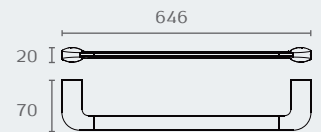

B3011XL 23

B3011XL מתלה מגבת 828
חומר: פליז

שם גימור	דגם	גימור
שחור מט	B3011XL	23