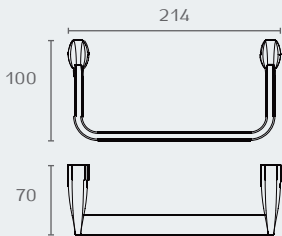

B3031 TRENTA טבעת מרובעת למגבת חומר: פליז

שם גימור	גימור דגם
שחור מט	B3031 23

B3031 23