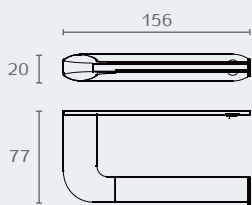

B3008 מחזיק נייר טואלט TRENTA
חומר: פליז

שם גימור	גימור דגם
שחור מט	B3008 23

B3008 23