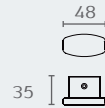

B9340 23

B9340 מחזיק מיכל לסבון נזלי
חומר: פליז

דגם	גימור	שם גימור
PT17	23	שחור מט

PT17 23

PT17 או תליה
חומר: פליז

דגם	גימור	שם גימור
PT17	23	שחור מט

PT27 23

PT27 או תליה
חומר: פליז