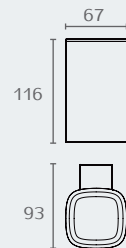

הפרזול שעושה את ההבדל

סדרת
אביזרי
אמבטיה
מעוצבים

TR EN TA

B3001 23

B3001 סכנייה TRENTA
חומר: פליז

שם גימור	גימור דגם
שחור מט	B3001 23

B3002 23

B3002 מחזיק כוס TRENTA
חומר: פליז

שם גימור	גימור דגם
שחור מט	B3002 23

B3006 מברשת לאסלה תלויה TRENTA
חומר: פליז

שם גימור	גימור דגם
שחור מט	B3006 23

B3006 23

B3007 מברשת לאסלה תלויה TRENTA
חומר: פליז

שם גימור	גימור דגם
שחור מט	B3007 23

B3007 23