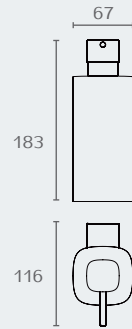

PT17 23

PT17 או תליה
חומר: פליז

דגם	גימור	שם גימור
PT17	23	שחור מט