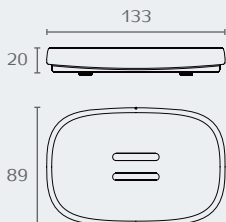

שם גימור	גימור דגם
שחור מט	B3012 23

B3012 23

B3031 TRENTA טבעת מרובעת למגבת חומר: פליז

שם גימור	גימור דגם
שחור מט	B3031 23

B3031 23

B3040 TRENTA סבנייה חומר: פליז

שם גימור	גימור דגם
שחור מט	B3040 23

B3040 23