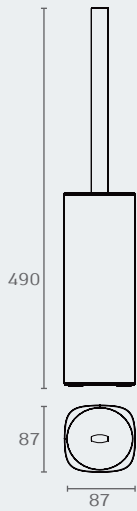

הפרזול שעושה את ההבדל

סדרת
אביזרי
אמבטיה
מעוצבים

TR EN TA

B3001 23

B3001 סכנייה TRENTA
חומר: פליז

שם גימור	גימור דגם
שחור מט	B3001 23

B3002 23

B3002 מחזיק כוס TRENTA
חומר: פליז

שם גימור	גימור דגם
שחור מט	B3002 23

B3006 מברשת לאסלה תלויה TRENTA
חומר: פליז

שם גימור	גימור דגם
שחור מט	B3006 23

B3006 23

B3007 מברשת לאסלה תלויה TRENTA
חומר: פליז

שם גימור	גימור דגם
שחור מט	B3007 23

B3007 23

B3008 מחזיק נייר טואלט TRENTA
חומר: פליז

שם גימור	גימור דגם
שחור מט	B3008 23

B3008 23

B3009 23

B3009 מתלה מגבת 366
חומר: פליז

שם גימור	דגם
שחור מט	B3009 23

B3010 23

B3010 מתלה מגבת 496
חומר: פליז

שם גימור	גימור דגם
שחור מט	B3012 23

B3012 23

B3031 TRENTA טבעת מרובעת למגבת חומר: פליז

שם גימור	גימור דגם
שחור מט	B3031 23

B3031 23

B3040 TRENTA סבנייה חומר: פליז

שם גימור	גימור דגם
שחור מט	B3040 23

B3040 23