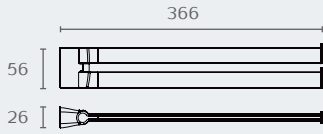

B3012 TRENTA מתלה נע כפול למגבות חומר: פליז

שם גימור	גימור דגם
שחור מט	B3012 23

B3012 23