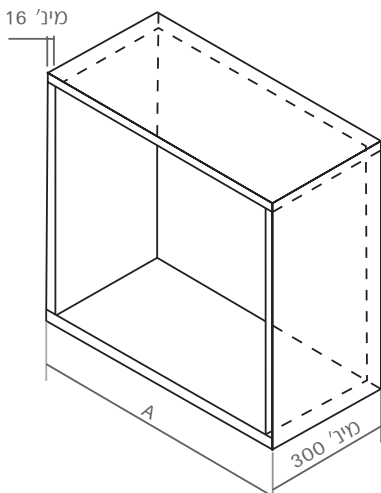

- המערכת כוללת 2 מדפי רשת ומגש לניקוז מים העשויים מנירוסטה 304.
- ידית ארגונומית מובנית במגש הניקוז מאפשרת שליפה נוחה ומהירה.
- חיבור קפיצי לדופן הארון.

A
500
550
600
650
700
800
900
1000

להזמנה

תיאור	דגם
ליחידה ברוחב 500 מ"מ	103 500
ליחידה ברוחב 550 מ"מ	103 550
ליחידה ברוחב 600 מ"מ	103 600
ליחידה ברוחב 650 מ"מ	103 650
ליחידה ברוחב 700 מ"מ	103 700
ליחידה ברוחב 800 מ"מ	103 800
ליחידה ברוחב 900 מ"מ	103 900
ליחידה ברוחב 1000 מ"מ	103 1000

גימור:

12 נירוסטה מבריקה

למידע נוסף