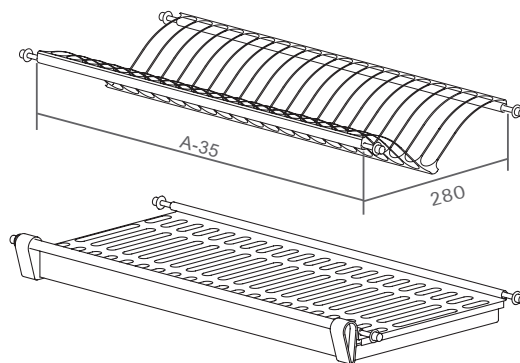

- המערכת כוללת 2 מדפי רשת ומגש לניקוז מים העשויים מנירוסטה 304.
- ידית ארגונומית מובנית במגש הניקוז מאפשרת שליפה נוחה ומהירה.
- חיבור קפיצי לדופן הארון.

A
500
550
600
650
700
800
900
1000

להזמנה

תיאור	דגם
ליחידה ברוחב 500 מ"מ	103 500
ליחידה ברוחב 550 מ"מ	103 550
ליחידה ברוחב 600 מ"מ	103 600
ליחידה ברוחב 650 מ"מ	103 650
ליחידה ברוחב 700 מ"מ	103 700
ליחידה ברוחב 800 מ"מ	103 800
ליחידה ברוחב 900 מ"מ	103 900
ליחידה ברוחב 1000 מ"מ	103 1000

גימור:

12 נירוסטה מבריקה

למידע נוסף