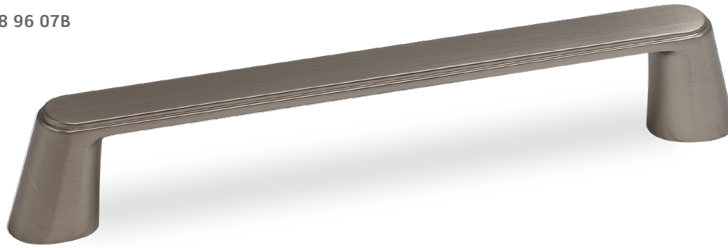

5068

ידיית חת
חומר: מק

B	דגם	גודל (A)	גימור	שם גימור
117	5068	96	03	ניקל מוברש
117	5068	96	07B	זהב מט מוברש
149	5068	128	03	ניקל מוברש
149	5068	128	07B	זהב מט מוברש
113	5068	192	03	ניקל מוברש
113	5068	192	07B	זהב מט מוברש

5068 96 03