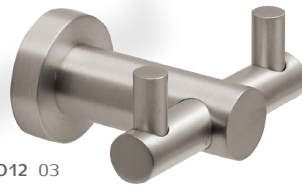

## RO10 **RONDO** ו תליה עם פין חומר: מזק

דגם	גימור	שם גימור
RO10	02	כרום ניקל
RO10	03	ניקל מוברש
RO10	07	זהב מט
RO10	23	שחור מט
RO10	31	לבן

RO10 31

RO10 02

RO10 03

RO10 07

RO10 23

RO11 02

RO11 03

RO11 31

RO11 07

## RO11 **RONDO** ראש עגול חומר: מזק

דגם	גימור	שם גימור
RO11	02	כרום ניקל
RO11	03	ניקל מוברש
RO11	07	זהב מט
RO11	31	לבן

RO12 02

RO12 03

RO12 07

RO12 23

RO12 31