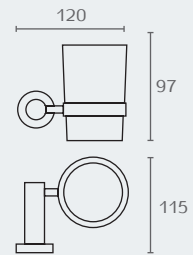

R022

כוס זכוכית
תלויה
חומר: מזק זכוכית

דגם	גימור	שם גימור
R022	02	כרום ניקל
R022	03	ניקל מוברש
R022	07	זהב מט
R022	23	שחור מט
R022	31	לבן

R022SP

כוס לפריט
חומר: זכוכית

דגם
R022SP