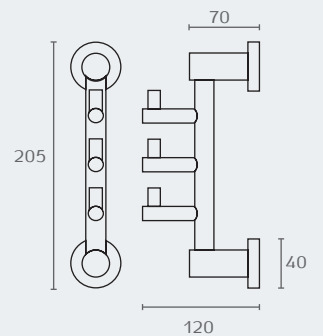

RO12

RONDO
ן תליה כפול
חומר: מזק

דגם	גימור	שם גימור
RO12	02	כרום ניקל
RO12	03	ניקל מוברש
RO12	07	זהב מט
RO12	23	שחור מט
RO12	31	לבן

RO13

RONDO
מתלה עם שלושה
ויים נעים
חומר: מזק

דגם	גימור	שם גימור
RO13	02	כרום ניקל
RO13	07	זהב מט
RO13	23	שחור מט