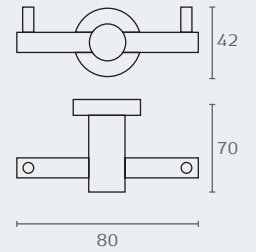

RO12

RONDO
ן תליה כפול
חומר: מזק

דגם	גימור	שם גימור
RO12	02	כרום ניקל
RO12	03	ניקל מוברש
RO12	07	זהב מט
RO12	23	שחור מט
RO12	31	לבן

RO13_02

RO13

RONDO
מתלה עם שלושה
ויים נעים
חומר: מזק

דגם	גימור	שם גימור
RO13	02	כרום ניקל
RO13	07	זהב מט
RO13	23	שחור מט