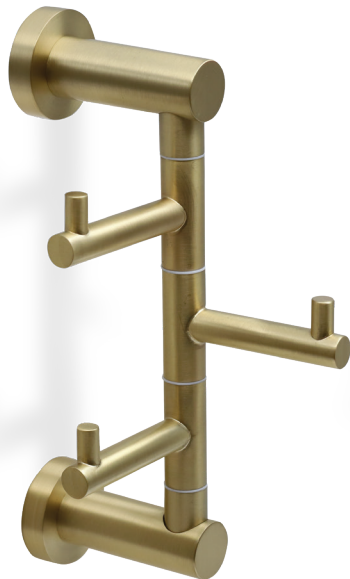

## RO10 **RONDO** ו תליה עם פין חומר: מזק

דגם	גימור	שם גימור
RO10	02	כרום ניקל
RO10	03	ניקל מוברש
RO10	07	זהב מט
RO10	23	שחור מט
RO10	31	לבן

RO10 31

RO10 02

RO10 03

RO10 07

RO10 23

RO11 02

## RO11 **RONDO** ראש עגול חומר: מזק

דגם	גימור	שם גימור
RO11	02	כרום ניקל
RO11	03	ניקל מוברש
RO11	07	זהב מט
RO11	31	לבן

RO12 02

RO12 03

RO12 07

RO12 23

RO12 31

## RO12

**RONDO**  
 ן תליה כפול  
 חומר: מזק

דגם	גימור	שם גימור
RO12	02	כרום ניקל
RO12	03	ניקל מוברש
RO12	07	זהב מט
RO12	23	שחור מט
RO12	31	לבן

RO13\_02

RO13\_07

RO13\_23

## RO13

**RONDO**  
 מתלה עם שלושה  
 ויים נעים  
 חומר: מזק

דגם	גימור	שם גימור
RO13	02	כרום ניקל
RO13	07	זהב מט
RO13	23	שחור מט

RO14 02

RO14 03

RO14 07

RO14 23

RO14 31