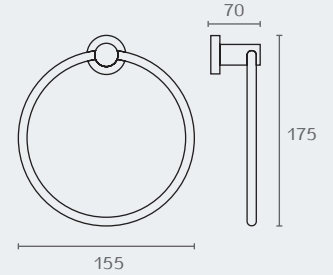

RONDO טבעת למגבת חומר: מזק

דגם	גימור	שם גימור
RO14	02	כרום ניקל
RO14	03	ניקל מוברש
RO14	07	זהב מט
RO14	23	שחור מט
RO14	31	לבן

RO16 600 02