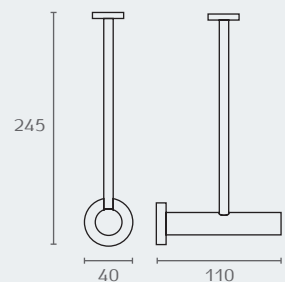

RONDO מחזיק נייר טואלט חומר: מזק

RO26

דגם	גימור	שם גימור
RO26	02	כרום ניקל
RO26	03	ניקל מוברש
RO26	07	זהב מט
RO26	23	שחור מט
RO26	31	לבן

RONDO מחזיק נייר טואלט רזובי חומר: מזק

RO28

דגם	גימור	שם גימור
RO28	02	כרום ניקל
RO28	03	ניקל מוברש
RO28	07	זהב מט
RO28	23	שחור מט
RO28	31	לבן