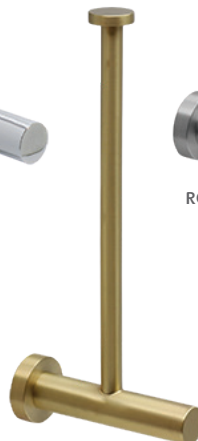

## RONDO מחזיק נייר טואלט חומר: מזק

### RO26

דגם	גימור	שם גימור
RO26	02	כרום ניקל
RO26	03	ניקל מוברש
RO26	07	זהב מט
RO26	23	שחור מט
RO26	31	לבן

RO28 02

RO28 03

RO28 31

RO28 07

RO28 23

## RONDO מחזיק נייר טואלט רזובי חומר: מזק