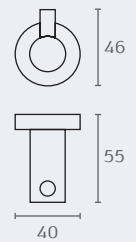

## RO10 **RONDO** ו תליה עם פין חומר: מזק

דגם	גימור	שם גימור
RO10	02	כרום ניקל
RO10	03	ניקל מוברש
RO10	07	זהב מט
RO10	23	שחור מט
RO10	31	לבן

RO10 31

RO10 02

RO10 03

RO10 07

RO10 23

RO11 02