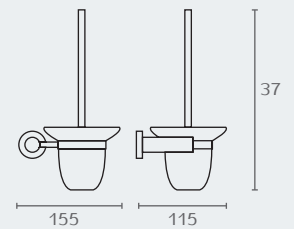

RONDO מברשת לאסלה תלויה חומר: מזק זכוכית

RO30

דגם	גימור	שם גימור
RO30	02	כרום ניקל
RO30	03	ניקל מוברש
RO30	07	זהב מט
RO30	23	שחור מט
RO30	31	לבן

RONDO נוס לפריט חומר: זכוכית

RO30S

דגם
RO30S