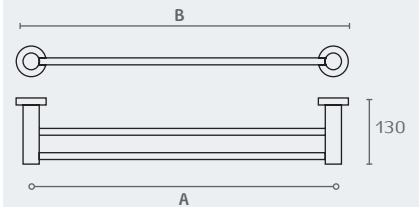

## RONDO מתלה כפול למגבות

חומר: מזק

גודל (B)	דגם	גודל (A)	גימור	שם גימור
610	RO18	600	02	כרום ניקל
610	RO18	600	03	ניקל מוברש
610	RO18	600	07	זהב מט
610	RO18	600	23	שחור מט
760	RO18	750	02	כרום ניקל

RO20\_02