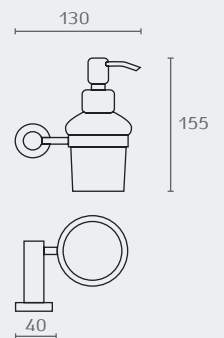

RONDO מיכל תלוי לסבון

חומר: מזק וזכוכית

דגם	גימור	שם גימור
RO20	02	כרום ניקל
RO20	07	זהב מט
RO20	23	שחור מט