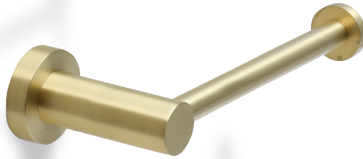

## R024SP

צלוחית לפריט  
חומר: זכוכית

דגם
R024SP

RO26 02

RO26 03

RO26 23

RO26 07

RO26 31

## RONDO מחזיק נייר טואלט חומר: מזק