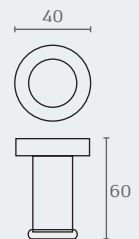

RO11 **RONDO** ראש עגול חומר: מזק

דגם	גימור	שם גימור
RO11	02	כרום ניקל
RO11	03	ניקל מוברש
RO11	07	זהב מט
RO11	31	לבן