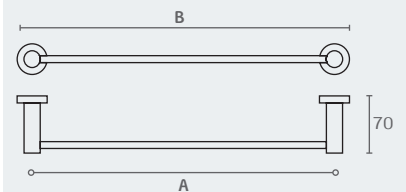

## RONDO מתלה למגבת חומר: מזק

גודל (B)	דגם	גודל (A)	גימור	שם גימור
460	RO16	450	02	כרום ניקל
460	RO16	450	23	שחור מט
610	RO16	600	02	כרום ניקל
610	RO16	600	03	ניקל מוברש
610	RO16	600	07	זהב מט
610	RO16	600	23	שחור מט
610	RO16	600	31	לבן
760	RO16	750	02	כרום ניקל