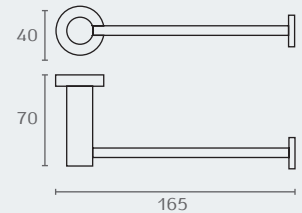

RONDO מחזיק נייר טואלט חומר: מזק

RO26

דגם	גימור	שם גימור
RO26	02	כרום ניקל
RO26	03	ניקל מוברש
RO26	07	זהב מט
RO26	23	שחור מט
RO26	31	לבן

RO28 02