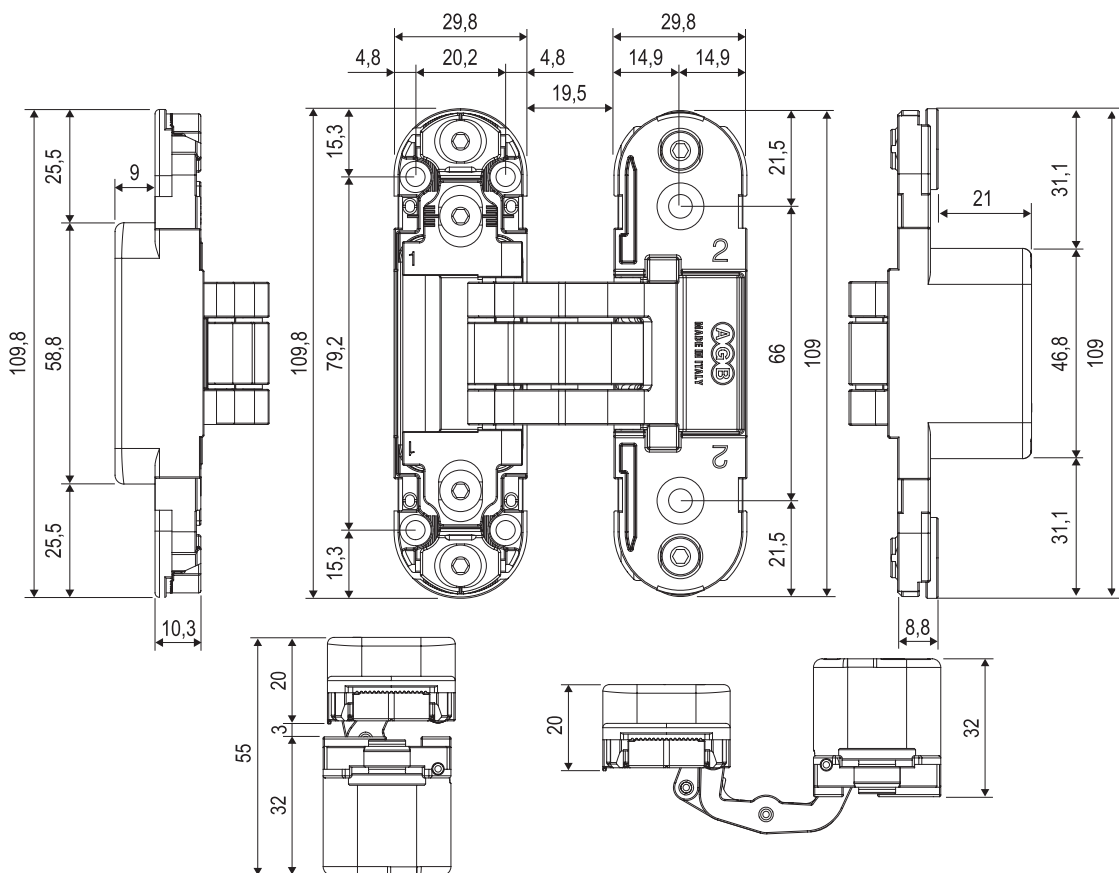

# ECLIPSE

הפרזול שעושה את ההבדל

110X30 עיר סמוי מתכוון ECLIPSE.2.0

ECLIPSE.11030

להזמנה

| תיאור                         | דגם               |
|-------------------------------|-------------------|
| עיר סמוי מתכוון<br>110X30 מ"מ | ECLIPSE.<br>11030 |

מינ' 40 מ"מ  
דלת
- 

העיר הפיך  
בעוביים 40-44 מ"מ
- 

כיוון  
3-5 מימדים
- 

פתיחת הדלת  
עד 180°
- 

40 ק"ג 2 צירים  
60 ק"ג 3 צירים
- 

EN 1634  
Fireproof

- בעל תקן עמידות באש למשך כ-60 דקות.
- מתאים גם לדלתות קו אפס.
- כיוון עצמאי תלת מימדי לאחר ההרכבה.
- מראה אלגנטי ונקי לברגי כיוון.

סרטון הדרכה

למידע נוסף

ECLIPSE.11030

ECLIPSE2.0 ציר סמוי מתכוון 110X30

כיוון 3 מימדים

נתונים לתכנון מידות פיננניים

שימו לב!

יש להקפיד על דיוק במידות הפיננניים.

טבלת העומסים בהתאם לרוחב דלת, כמות הצירים וסוגי ההתקנה סימטרית/אסימטרית

- הוראות היצרן מאפשרות התקנת דלת במשקל עד 40 ק"ג עם 2 צירים.
- בדלתות בגובה מעל 1600 מ"מ מומלץ להשתמש ב-3 צירים להפחתת עיוות בדלת.
- 4 צירים מאפשרים להגיע למשקל עד 80 ק"ג לדלת.