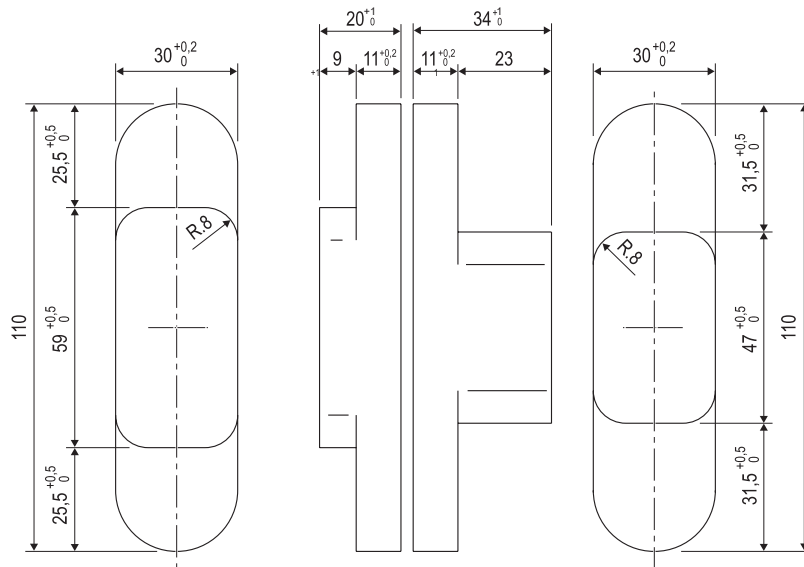

# ECLIPSE

הפרזול שעושה את ההבדל

110X30 עיר סמוי מתכוון ECLIPSE.2.0

ECLIPSE.11030

להזמנה

| תיאור                         | דגם               |
|-------------------------------|-------------------|
| עיר סמוי מתכוון<br>110X30 מ"מ | ECLIPSE.<br>11030 |

מינ' 40 מ"מ  
דלת
- 

העיר הפיך  
בעוביים 40-44 מ"מ
- 

כיוון  
3-5 מימדים
- 

פתיחת הדלת  
עד 180°
- 

40 ק"ג 2 צירים  
60 ק"ג 3 צירים
- 

EN 1634  
Fireproof

- בעל תקן עמידות באש למשך כ-60 דקות.
- מתאים גם לדלתות קו אפס.
- כיוון עצמאי תלת מימדי לאחר ההרכבה.
- מראה אלגנטי ונקי לברגי כיוון.

סרטון הדרכה

למידע נוסף

ECLIPSE.11030

ECLIPSE2.0 ציר סמוי מתכוון 110X30

כיוון 3 מימדים

נתונים לתכנון מידות פיננניים

שימו לב!

יש להקפיד על דיוק במידות הפיננניים.

טבלת העומסים בהתאם לרוחב דלת, כמות הצירים וסוגי ההתקנה סימטרית/אסימטרית

- הוראות היצרן מאפשרות התקנת דלת במשקל עד 40 ק"ג עם 2 צירים.
- בדלתות בגובה מעל 1600 מ"מ מומלץ להשתמש ב-3 צירים להפחתת עיוות בדלת.
- 4 צירים מאפשרים להגיע למשקל עד 80 ק"ג לדלת.