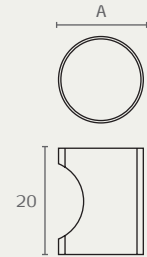

1735

ידית כפתור
חומר: מזק

דגם	גודל (A)	גימור	שם גימור
1735	16	02	כרום ניקל
1735	16	03	ניקל מוברש
1735	16	07B	זהב מט מוברש
1735	16	23	שחור מט

1736

ידית כפתור
חומר: מזק

דגם	גודל (A)	גימור	שם גימור
1736	18	02	ניקל מוברש