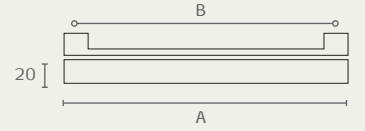

10110

ידית משיכה
חומר: מזק

גודל (B)	דגם	גודל (A)	גימור	שם גימור
260	10110	300	13	נירוסטה מט AISI304
260	10110	300	23	שחור מט
560	10110	600	13	נירוסטה מט AISI304
560	10110	600	23	שחור מט

10110 600 23

10110 300 13