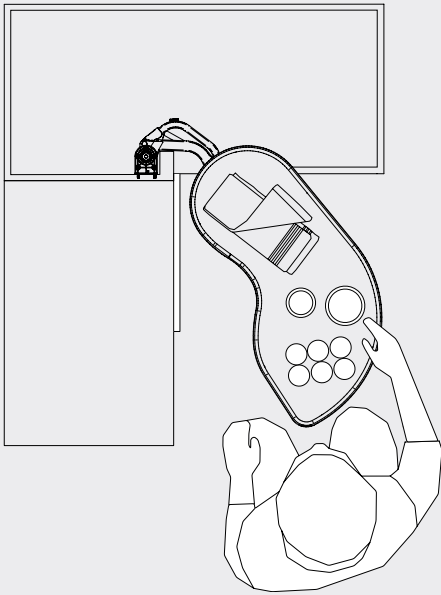

FLY3 מתקן פינתי נשלף דו קומתי ESSENCE גדר גבוהה לדלת 450 מ"מ

FLY3

להזמנה

| תיאור | דגם |
|--|--------------|
| מתקן פינתי נשלף דו קומתי גדר גבוהה לדלת 450 מ"מ - ימין | FLY3ES450.DX |
| מתקן פינתי נשלף דו קומתי גדר גבוהה לדלת 450 מ"מ - שמאל | FLY3ES450.SX |

גימור:

77 גרפיט

מיני 860 מ"מ

מיני 668-743 מ"מ

מיני 489 מ"מ

עד 40 ק"ג (20 ק"ג למדף)

מיני 450 מ"מ

FLY3

FLY3 מתקן פינתי נשלף דו קומתי ESSENCE גדר גבוהה לדלת 400 מ"מ

להזמנה

| תיאור | דגם |
|--|--------------|
| מתקן פינתי נשלף דו קומתי גדר גבוהה לדלת 400 מ"מ - ימין | FLY3ES400.DX |
| מתקן פינתי נשלף דו קומתי גדר גבוהה לדלת 400 מ"מ - שמאל | FLY3ES400.SX |