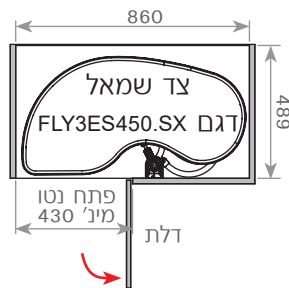

FLY3 מתקן פינתי נשלף דו קומתי ESSENCE גדר גבוהה לדלת 450 מ"מ

FLY3

להזמנה

| תיאור | דגם |
|--|--------------|
| מתקן פינתי נשלף דו קומתי גדר גבוהה לדלת 450 מ"מ - ימין | FLY3ES450.DX |
| מתקן פינתי נשלף דו קומתי גדר גבוהה לדלת 450 מ"מ - שמאל | FLY3ES450.SX |

גימור:

77 גרפיט

מיני 860 מ"מ

מיני 668-743 מ"מ

מיני 489 מ"מ

עד 40 ק"ג (20 ק"ג למדף)

מיני 450 מ"מ

FLY3

FLY3 מתקן פינתי נשלף דו קומתי ESSENCE גדר גבוהה לדלת 400 מ"מ

להזמנה

| תיאור | דגם |
|--|--------------|
| מתקן פינתי נשלף דו קומתי גדר גבוהה לדלת 400 מ"מ - ימין | FLY3ES400.DX |
| מתקן פינתי נשלף דו קומתי גדר גבוהה לדלת 400 מ"מ - שמאל | FLY3ES400.SX |

גימור:
77 גרפיט

מינ' 764 מ"מ

מינ' 668-743 מ"מ

מינ' 489 מ"מ

עד 40 ק"ג (20 ק"ג למדף)

מינ' 400 מ"מ