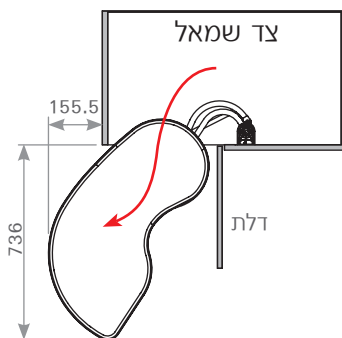

FLY3 מתקן פינתי נשלף דו קומתי ESSENCE גדר גבוהה לדלת 450 מ"מ

FLY3

להזמנה

| תיאור | דגם |
|--|--------------|
| מתקן פינתי נשלף דו קומתי גדר גבוהה לדלת 450 מ"מ - ימין | FLY3ES450.DX |
| מתקן פינתי נשלף דו קומתי גדר גבוהה לדלת 450 מ"מ - שמאל | FLY3ES450.SX |

גימור:

77 גרפיט

מיני 860 מ"מ

מיני 668-743 מ"מ

מיני 489 מ"מ

עד 40 ק"ג (20 ק"ג למדף)

מיני 450 מ"מ

FLY3

FLY3 מתקן פינתי נשלף דו קומתי ESSENCE גדר גבוהה לדלת 400 מ"מ

להזמנה

| תיאור | דגם |
|--|--------------|
| מתקן פינתי נשלף דו קומתי גדר גבוהה לדלת 400 מ"מ - ימין | FLY3ES400.DX |
| מתקן פינתי נשלף דו קומתי גדר גבוהה לדלת 400 מ"מ - שמאל | FLY3ES400.SX |

גימור:
77 גרפיט

מינ' 764 מ"מ

מינ' 668-743 מ"מ

מינ' 489 מ"מ

עד 40 ק"ג (20 ק"ג למדף)

מינ' 400 מ"מ