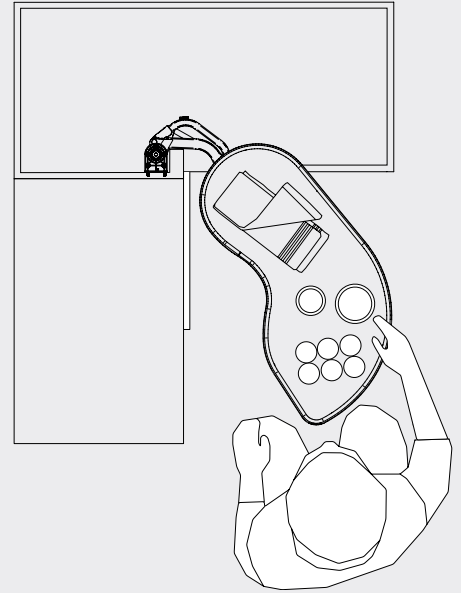

FLY3 מתקן פינתי נשלף דו קומתי ESSENCE גדר גבוהה לדלת 450 מ"מ

FLY3

להזמנה

| תיאור | דגם |
|--|--------------|
| מתקן פינתי נשלף דו קומתי גדר גבוהה לדלת 450 מ"מ - ימין | FLY3ES450.DX |
| מתקן פינתי נשלף דו קומתי גדר גבוהה לדלת 450 מ"מ - שמאל | FLY3ES450.SX |

גימור:

77 גרפיט

מיני 860 מ"מ

מיני 668-743 מ"מ

מיני 489 מ"מ

עד 40 ק"ג (20 ק"ג למדף)

מיני 450 מ"מ

FLY3

FLY3 מתקן פינתי נשלף דו קומתי ESSENCE גדר גבוהה לדלת 400 מ"מ

להזמנה

| תיאור | דגם |
|--|--------------|
| מתקן פינתי נשלף דו קומתי גדר גבוהה לדלת 400 מ"מ - ימין | FLY3ES400.DX |
| מתקן פינתי נשלף דו קומתי גדר גבוהה לדלת 400 מ"מ - שמאל | FLY3ES400.SX |