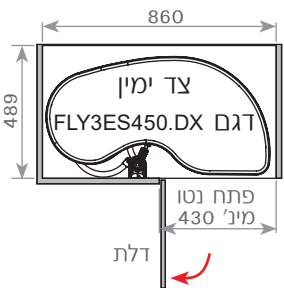

FLY3 מתקן פינתי נשלף דו קומתי ESSENCE גדר גבוהה לדלת 450 מ"מ

FLY3

להזמנה

| תיאור | דגם |
|--|--------------|
| מתקן פינתי נשלף דו קומתי גדר גבוהה לדלת 450 מ"מ - ימין | FLY3ES450.DX |
| מתקן פינתי נשלף דו קומתי גדר גבוהה לדלת 450 מ"מ - שמאל | FLY3ES450.SX |

גימור:

77 גרפיט

מיני 860 מ"מ

מיני 668-743 מ"מ

מיני 489 מ"מ

עד 40 ק"ג (20 ק"ג למדף)

מיני 450 מ"מ

FLY3

FLY3 מתקן פינתי נשלף דו קומתי ESSENCE גדר גבוהה לדלת 400 מ"מ

להזמנה

| תיאור | דגם |
|--|--------------|
| מתקן פינתי נשלף דו קומתי גדר גבוהה לדלת 400 מ"מ - ימין | FLY3ES400.DX |
| מתקן פינתי נשלף דו קומתי גדר גבוהה לדלת 400 מ"מ - שמאל | FLY3ES400.SX |

גימור:
77 גרפיט

מינ' 764 מ"מ

מינ' 668-743 מ"מ

מינ' 489 מ"מ

עד 40 ק"ג (20 ק"ג למדף)

מינ' 400 מ"מ