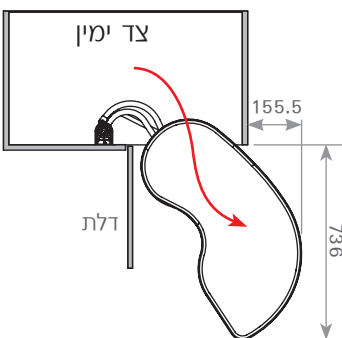

FLY3 מתקן פינתי נשלף דו קומתי ESSENCE גדר גבוהה לדלת 450 מ"מ

FLY3

להזמנה

| תיאור | דגם |
|--|--------------|
| מתקן פינתי נשלף דו קומתי גדר גבוהה לדלת 450 מ"מ - ימין | FLY3ES450.DX |
| מתקן פינתי נשלף דו קומתי גדר גבוהה לדלת 450 מ"מ - שמאל | FLY3ES450.SX |

גימור:

77 גרפיט

מיני 860 מ"מ

מיני 668-743 מ"מ

מיני 489 מ"מ

עד 40 ק"ג (20 ק"ג למדף)

מיני 450 מ"מ

FLY3

FLY3 מתקן פינתי נשלף דו קומתי ESSENCE גדר גבוהה לדלת 400 מ"מ

להזמנה

| תיאור | דגם |
|--|--------------|
| מתקן פינתי נשלף דו קומתי גדר גבוהה לדלת 400 מ"מ - ימין | FLY3ES400.DX |
| מתקן פינתי נשלף דו קומתי גדר גבוהה לדלת 400 מ"מ - שמאל | FLY3ES400.SX |

גימור:
77 גרפיט

מינ' 764 מ"מ

מינ' 668-743 מ"מ

מינ' 489 מ"מ

עד 40 ק"ג (20 ק"ג למדף)

מינ' 400 מ"מ