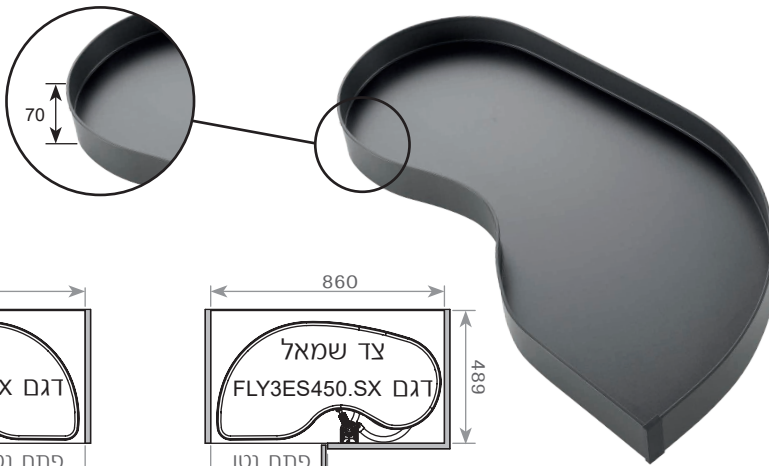

FLY3 מתקן פינתי נשלף דו קומתי ESSENCE גדר גבוהה לדלת 450 מ"מ

FLY3

להזמנה

| תיאור | דגם |
|--|--------------|
| מתקן פינתי נשלף דו קומתי גדר גבוהה לדלת 450 מ"מ - ימין | FLY3ES450.DX |
| מתקן פינתי נשלף דו קומתי גדר גבוהה לדלת 450 מ"מ - שמאל | FLY3ES450.SX |

גימור:

77 גרפיט

מיני 860 מ"מ

מיני 668-743 מ"מ

מיני 489 מ"מ

עד 40 ק"ג (20 ק"ג למדף)

מיני 450 מ"מ

FLY3

FLY3 מתקן פינתי נשלף דו קומתי ESSENCE גדר גבוהה לדלת 400 מ"מ

להזמנה

| תיאור | דגם |
|--|--------------|
| מתקן פינתי נשלף דו קומתי גדר גבוהה לדלת 400 מ"מ - ימין | FLY3ES400.DX |
| מתקן פינתי נשלף דו קומתי גדר גבוהה לדלת 400 מ"מ - שמאל | FLY3ES400.SX |

גימור:
77 גרפיט

מינ' 764 מ"מ

מינ' 668-743 מ"מ

מינ' 489 מ"מ

עד 40 ק"ג (20 ק"ג למדף)

מינ' 400 מ"מ