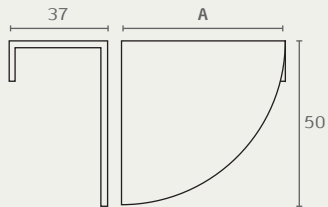

AL60R/L ידית פחפיל חיבור אחורי חומר: אלומיניום

שם גימור	גימור	גודל (A)	דגם
שחור מט	23	50	AL60R
פליז מוברש קאווה	26BC	50	AL60R
שחור מט	23	50	AL60L
פליז מוברש קאווה	26BC	50	AL60L

AL60R 50 23

AL60L 50 23

AL60R 50 026BC

AL60L 50 026BC

AL60 ידית פרופיל חיבור אחורי
חומר: אלומיניום

דגם	גודל (A)	גימור	שם גימור
AL60	100	23	שחור מט
AL60	100	26BC	פליז מוברש קאווה

AL60 100 26BC

AL60 100 23