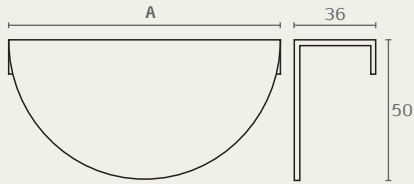

AL60R/L ידית פחפיל חיבור אחורי חומר: אלומיניום

שם גימור	גימור	גודל (A)	דגם
שחור מט	23	50	AL60R
פליז מוברש קאווה	26BC	50	AL60R
שחור מט	23	50	AL60L
פליז מוברש קאווה	26BC	50	AL60L

AL60R 50 23

AL60L 50 23

AL60R 50 026BC

AL60L 50 026BC

AL60 ידית פרופיל חיבור אחורי
חומר: אלומיניום

דגם	גודל (A)	גימור	שם גימור
AL60	100	23	שחור מט
AL60	100	26BC	פליז מוברש קאווה

AL60 100 26BC

AL60 100 23