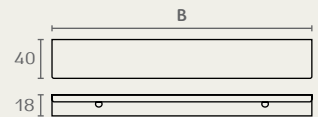

AL70

ידית פרזול
חומר: אלומיניום

שם גימור	גימור	גודל (B)	דגם
ניקל מוברש	03	100	AL70
רוז גולד	05B	100	AL70
שחור מט	23	100	AL70
פליז מוברש קאווה	26BC	100	AL70
לבן	31	100	AL70
חום קפה	33C	100	AL70
גרפיט	77	100	AL70
קשמיר	374	100	AL70
ניקל מוברש	03	150	AL70
רוז גולד	05B	150	AL70
שחור מט	23	150	AL70
פליז מוברש קאווה	26BC	150	AL70
לבן	31	150	AL70
חום קפה	33C	150	AL70
גרפיט	77	150	AL70
קשמיר	374	150	AL70
ניקל מוברש	03	200	AL70
רוז גולד	05B	200	AL70
שחור מט	23	200	AL70
פליז מוברש קאווה	26BC	200	AL70
לבן	31	200	AL70
חום קפה	33C	200	AL70
גרפיט	77	200	AL70
קשמיר	374	200	AL70
ניקל מוברש	03	300	AL70
רוז גולד	05B	300	AL70
שחור מט	23	300	AL70
פליז מוברש קאווה	26BC	300	AL70
לבן	31	300	AL70
חום קפה	33C	300	AL70
גרפיט	77	300	AL70
קשמיר	374	300	AL70
ניקל מוברש	03	400	AL70
רוז גולד	05B	400	AL70
שחור מט	23	400	AL70
פליז מוברש קאווה	26BC	1000	AL70
קשמיר	374	1000	AL70