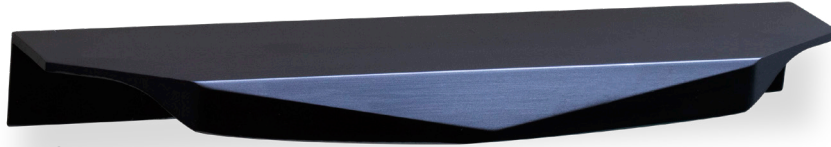

חדש!

AL50

ידית פרופיל
חומר: אלומיניום

דגם	גודל (B)	גימור	שם גימור
AL50	100	23	שחור מט
AL50	150	23	שחור מט
AL50	200	23	שחור מט
AL50	300	23	שחור מט

AL50 150 23