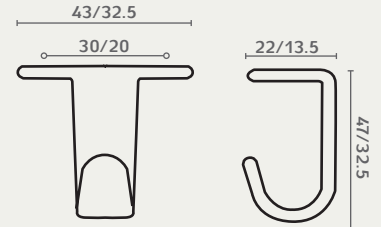

HJ S 23

HJ M 13

חדש!

HJ || תליה התקנה עליונה

דגם	גודל	גימור	שם גימור
HJ	S	23	שחור מט
HJ	M	13	נירוסטה מט

HJT M 23

חדש!

HJT || תליה

דגם	גודל	גימור	שם גימור
HJT	M	23	שחור מט

TK M 13

חדש!

TK || תליה מסתובב 180°

דגם	גודל	גימור	שם גימור
TK	M	13	נירוסטה מט