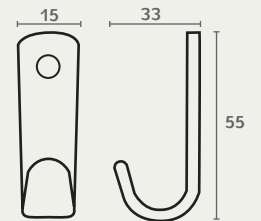

HJ S 23

HJ M 13

חדש!

HJ || תליה התקנה עליונה

דגם	גודל	גימור	שם גימור
HJ	S	23	שחור מט
HJ	M	13	נירוסטה מט

HJT M 23

חדש!

HJT || תליה

דגם	גודל	גימור	שם גימור
HJT	M	23	שחור מט

TK M 13

חדש!

TK || תליה מסתובב 180°

דגם	גודל	גימור	שם גימור
TK	M	13	נירוסטה מט