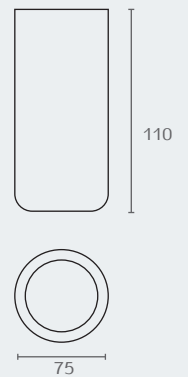

LU20 23

LU20 30

דיספנסר לסבון נוזלי LU20

דגם	גימור	שם גימור
LU20	23	שחור מט
LU20	30	לבן מט

LU22 23

LU22 30

כוס מונחת למברשות שיניים LU22

דגם	גימור	שם גימור
LU22	23	שחור מט
LU22	30	לבן מט