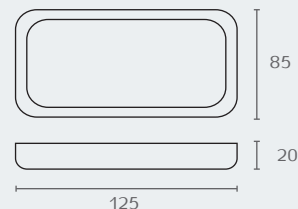

LU24 מבונייה מונחת

דגם	גימור	שם גימור
LU24	23	שחור מט
LU24	30	לבן מט

LU30 23