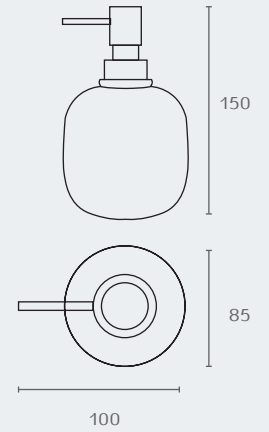

LU20 23

LU20 30

דיספנסר לסבון נוזלי LU20

דגם	גימור	שם גימור
LU20	23	שחור מט
LU20	30	לבן מט

LU22 23

LU22 30

כוס מונחת למברשות שיניים LU22

דגם	גימור	שם גימור
LU22	23	שחור מט
LU22	30	לבן מט

LU24 30

LU24 23

LU24 מבונייה מונחת

דגם	גימור	שם גימור
LU24	23	שחור מט
LU24	30	לבן מט

LU30 23

LU30 30

LU30 מברשת לאסלה

דגם	גימור	שם גימור
LU30	23	שחור מט
LU30	30	לבן מט