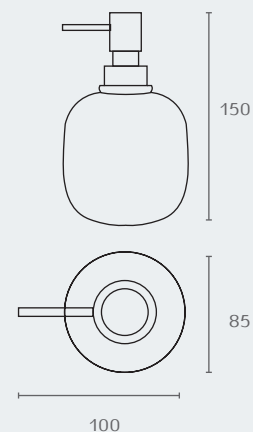

LU20 דיספנסר לסבון נוזלי

| דגם | גימור | שם גימור |
|------|-------|-----------|
| LU20 | 23 | שחור מט |
| LU20 | 30 | לבן מט |
| LU20 | 340 | אפור בטון |
| LU20 | 374 | קשמיר |

LU22 כוס מונחת למברשות שיניים