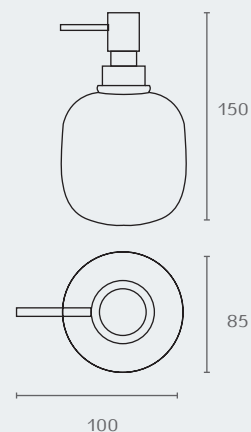

## LU20 דיספנסר לסבון נוזלי

דגם	גימור	שם גימור
LU20	23	שחור מט
LU20	30	לבן מט
LU20	340	אפור בטון
LU20	374	קשמיר

## LU22 כוס מונחת למברשות שיניים

דגם	גימור	שם גימור
LU22	23	שחור מט
LU22	30	לבן מט
LU22	340	אפור בטון
LU22	374	קשמיר