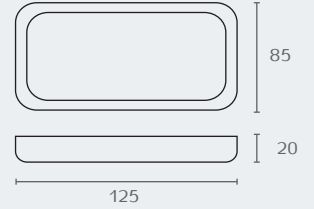

LU24 30

LU24 23

LU24 סבוןיה מונחת

דגם	גימור	שם גימור
LU24	23	שחור מט
LU24	30	לבן מט

LU30 מברשת לאסלה

דגם	גימור	שם גימור
LU30	23	שחור מט
LU30	30	לבן מט
LU30	340	אפור בטון
LU30	374	קשמיר

LU30 374

LU30 23