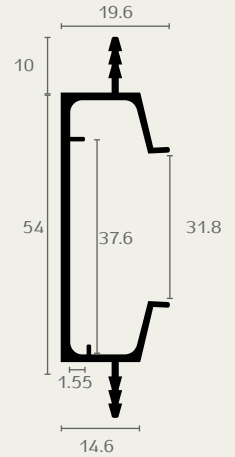

IN1882 3000 17

IN1882

ידית אינטגרלית
בשתילה
חומר: אלומיניום

דגם	גודל	גימור	שם גימור
IN1882	3000	17	אלומיניום

IN1900 3000 17

IN1900 3000 31

IN1900

ידית אינטגרלית
בשתילה
חומר: אלומיניום

דגם	גודל	גימור	שם גימור
IN1900	3000	17	אלומיניום
IN1900	3000	31	לבן