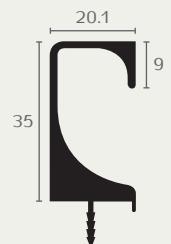

IN1805 3000 23

IN1805 3000 30

IN1805 ידית אינטגרלית
בשתילה
חומר: אלומיניום

דגם	גודל	גימור	שם גימור
IN1805	3000	17	אלומיניום
IN1805	3000	23	שחור מט
IN1805	3000	30	לבן

IN1806

ידית אינטגרלית
בשתילה
חומר: אלומיניום

דגם	גודל	גימור	שם גימור
IN1806	3000	17	אלומיניום
IN1806	3000	23	שחור מט
IN1806	3000	30	לבן

IN1806 3000 17

IN1806 3000 23

IN1806 3000 30

IN1815 3000 17

IN1815 3000 59

IN1815

ידית אינטגרלית
בשתילה
חומר: אלומיניום

דגם	גודל	גימור	שם גימור
IN1815	3000	17	אלומיניום
IN1815	3000	59	שחור מברש

ידית אינטגרלית
בשתילה
חומר: אלומיניום

IN1835

שם גימור	גימור	גודל	דגם
אלומיניום	17	3000	IN1835

IN1835 3000 17

ידית אינטגרלית
בשתילה
חומר: אלומיניום

IN1836

שם גימור	גימור	גודל	דגם
אלומיניום	17	3000	IN1836

IN1836 3000 17

ידית אינטגרלית
בשתילה
חומר: אלומיניום

IN1855

דגם	גודל	גימור	שם גימור
IN1855	3000	17	אלומיניום
IN1855	3000	23	שחור מט
IN1855	3000	31	לבן