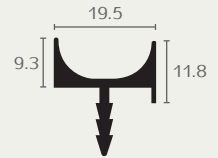

IN1805 3000 23

IN1805 3000 30

IN1805 ידית אינטגרלית
בשתילה
חומר: אלומיניום

דגם	גודל	גימור	שם גימור
IN1805	3000	17	אלומיניום
IN1805	3000	23	שחור מט
IN1805	3000	30	לבן

IN1806

ידית אינטגרלית
בשתילה
חומר: אלומיניום

דגם	גודל	גימור	שם גימור
IN1806	3000	17	אלומיניום
IN1806	3000	23	שחור מט
IN1806	3000	30	לבן

IN1806 3000 17

IN1806 3000 23

IN1806 3000 30

IN1815 3000 17

IN1815 3000 59

IN1815

ידית אינטגרלית
בשתילה
חומר: אלומיניום

דגם	גודל	גימור	שם גימור
IN1815	3000	17	אלומיניום
IN1815	3000	59	שחור מברש

ידית אינטגרלית
בשתילה
חומר: אלומיניום

IN1835

שם גימור	גימור	גודל	דגם
אלומיניום	17	3000	IN1835

IN1835 3000 17

ידית אינטגרלית
בשתילה
חומר: אלומיניום

IN1836

שם גימור	גימור	גודל	דגם
אלומיניום	17	3000	IN1836

IN1836 3000 17

ידית אינטגרלית
בשתילה
חומר: אלומיניום

IN1855

דגם	גודל	גימור	שם גימור
IN1855	3000	17	אלומיניום
IN1855	3000	23	שחור מט
IN1855	3000	31	לבן