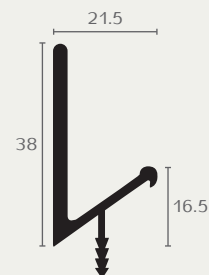

דגם	גודל	גימור	שם גימור
IN1806	3000	17	אלומיניום
IN1806	3000	23	שחור מט
IN1806	3000	30	לבן

IN1806 3000 17

IN1806 3000 23

IN1806 3000 30

IN1815 3000 17

IN1815 3000 59

IN1815

ידית אינטגרלית
בשתילה
חומר: אלומיניום

דגם	גודל	גימור	שם גימור
IN1815	3000	17	אלומיניום
IN1815	3000	59	שחור מברש

ידית אינטגרלית
בשתילה
חומר: אלומיניום

IN1835

שם גימור	גימור	גודל	דגם
אלומיניום	17	3000	IN1835

IN1835 3000 17

ידית אינטגרלית
בשתילה
חומר: אלומיניום

IN1836

שם גימור	גימור	גודל	דגם
אלומיניום	17	3000	IN1836

IN1836 3000 17

ידית אינטגרלית
בשתילה
חומר: אלומיניום

IN1855

דגם	גודל	גימור	שם גימור
IN1855	3000	17	אלומיניום
IN1855	3000	23	שחור מט
IN1855	3000	31	לבן

IN1855 3000 17

IN1855 3000 23

IN1855 3000 31

ידית אינטגרלית
בשתילה
חומר: אלומיניום

IN1856

דגם	גודל	גימור	שם גימור
IN1856	3000	17	אלומיניום
IN1856	3000	23	שחור מט
IN1856	3000	31	לבן

IN1856 3000 17

IN1856 3000 23