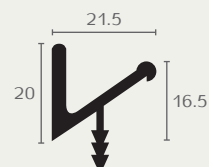

דגם	גודל	גימור	שם גימור
IN1806	3000	17	אלומיניום
IN1806	3000	23	שחור מט
IN1806	3000	30	לבן

IN1806 3000 17

IN1806 3000 23

IN1806 3000 30

IN1815 3000 17

IN1815 3000 59

IN1815

ידית אינטגרלית
בשתילה
חומר: אלומיניום

דגם	גודל	גימור	שם גימור
IN1815	3000	17	אלומיניום
IN1815	3000	59	שחור מברש

ידית אינטגרלית
בשתילה
חומר: אלומיניום

IN1835

שם גימור	גימור	גודל	דגם
אלומיניום	17	3000	IN1835

IN1835 3000 17

ידית אינטגרלית
בשתילה
חומר: אלומיניום

IN1836

שם גימור	גימור	גודל	דגם
אלומיניום	17	3000	IN1836

IN1836 3000 17

ידית אינטגרלית
בשתילה
חומר: אלומיניום

IN1855

דגם	גודל	גימור	שם גימור
IN1855	3000	17	אלומיניום
IN1855	3000	23	שחור מט
IN1855	3000	31	לבן