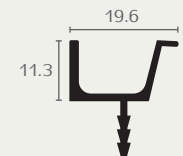

IN1836

שם גימור	גימור	גודל	דגם
אלומיניום	17	3000	IN1836

IN1836 3000 17

ידית אינטגרלית
בשתילה
חומר: אלומיניום

IN1855

דגם	גודל	גימור	שם גימור
IN1855	3000	17	אלומיניום
IN1855	3000	23	שחור מט
IN1855	3000	31	לבן

IN1855 3000 17

IN1855 3000 23

IN1855 3000 31

ידית אינטגרלית
בשתילה
חומר: אלומיניום

IN1856

דגם	גודל	גימור	שם גימור
IN1856	3000	17	אלומיניום
IN1856	3000	23	שחור מט
IN1856	3000	31	לבן

IN1856 3000 17

IN1856 3000 23

IN1856 3000 31

ידית אינטגרלית
בשתילה
חומר: אלומיניום

IN1857

דגם	גודל	גימור	שם גימור
IN1857	3000	17	אלומיניום

IN1857 3000 17

ידית אינטגרלית
בשתילה
חומר: אלומיניום

IN1880

דגם	גודל	גימור	שם גימור
IN1880	3000	17	אלומיניום
IN1880	3000	23	שחור מט
IN1880	3000	31	לבן