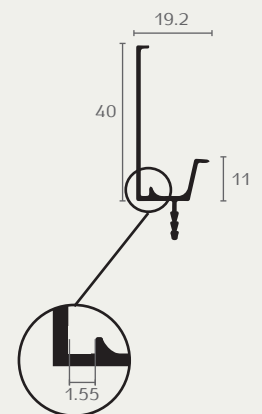

IN1836

שם גימור	גימור	גודל	דגם
אלומיניום	17	3000	IN1836

IN1836 3000 17

ידית אינטגרלית
בשתילה
חומר: אלומיניום

IN1855

דגם	גודל	גימור	שם גימור
IN1855	3000	17	אלומיניום
IN1855	3000	23	שחור מט
IN1855	3000	31	לבן

IN1856 3000 31

ידית אינטגרלית
בשתילה
חומר: אלומיניום

IN1857

דגם	גודל	גימור	שם גימור
IN1857	3000	17	אלומיניום

IN1857 3000 17

ידית אינטגרלית
בשתילה
חומר: אלומיניום

IN1880

דגם	גודל	גימור	שם גימור
IN1880	3000	17	אלומיניום
IN1880	3000	23	שחור מט
IN1880	3000	31	לבן

IN1880 3000 23

IN1880 3000 17

IN1880 3000 31

חדש!

IN1882

ידית אינטגרלית
בשתייה
חומר: אלומיניום

דגם	גודל	גימור	שם גימור
IN1882	3000	17	אלומיניום

IN1882 3000 17

חדש!

IN1900

ידית השחלה ללא
מגרעת/מסילה
חומר: אלומיניום

דגם	גודל	גימור	שם גימור
IN1900	3000	17	אלומיניום
IN1900	3000	23	שחור מט
IN1900	3000	31	לבן

IN1900 3000 23

IN1900 3000 17

IN1900 3000 31