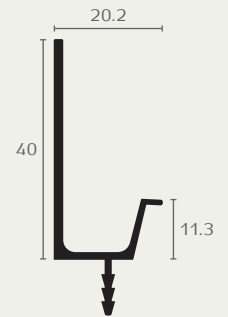

דגם	גודל	גימור	שם גימור
IN1815	3000	17	אלומיניום
IN1815	3000	59	שחור מברש

ידית אינטגרלית
בשתילה
חומר: אלומיניום

IN1835

שם גימור	גימור	גודל	דגם
אלומיניום	17	3000	IN1835

IN1835 3000 17

ידית אינטגרלית
בשתילה
חומר: אלומיניום

IN1836

שם גימור	גימור	גודל	דגם
אלומיניום	17	3000	IN1836

IN1836 3000 17

ידית אינטגרלית
בשתילה
חומר: אלומיניום

IN1855

דגם	גודל	גימור	שם גימור
IN1855	3000	17	אלומיניום
IN1855	3000	23	שחור מט
IN1855	3000	31	לבן

IN1855 3000 17

IN1855 3000 23

IN1855 3000 31

ידית אינטגרלית
בשתילה
חומר: אלומיניום

IN1856

דגם	גודל	גימור	שם גימור
IN1856	3000	17	אלומיניום
IN1856	3000	23	שחור מט
IN1856	3000	31	לבן

IN1856 3000 17

IN1856 3000 23