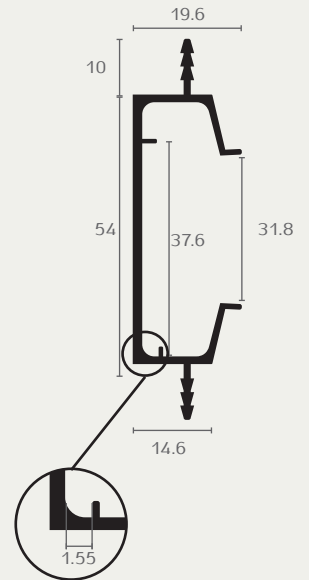

IN1855 3000 17

IN1855 3000 23

IN1855 3000 31

ידית אינטגרלית
בשתילה
חומר: אלומיניום

IN1856

דגם	גודל	גימור	שם גימור
IN1856	3000	17	אלומיניום
IN1856	3000	23	שחור מט
IN1856	3000	31	לבן

IN1856 3000 17

IN1856 3000 23

IN1856 3000 31

ידית אינטגרלית
בשתילה
חומר: אלומיניום

IN1857

דגם	גודל	גימור	שם גימור
IN1857	3000	17	אלומיניום

IN1857 3000 17

ידית אינטגרלית
בשתילה
חומר: אלומיניום

IN1880

דגם	גודל	גימור	שם גימור
IN1880	3000	17	אלומיניום
IN1880	3000	23	שחור מט
IN1880	3000	31	לבן

IN1880 3000 23

IN1880 3000 17

IN1880 3000 31

חדש!

IN1882

ידית אינטגרלית
בשתייה
חומר: אלומיניום

דגם	גודל	גימור	שם גימור
IN1882	3000	17	אלומיניום

IN1882 3000 17

חדש!

IN1900

ידית השחלה ללא
מגרעת/מסילה
חומר: אלומיניום

דגם	גודל	גימור	שם גימור
IN1900	3000	17	אלומיניום
IN1900	3000	23	שחור מט
IN1900	3000	31	לבן

IN1900 3000 23

IN1900 3000 17

IN1900 3000 31