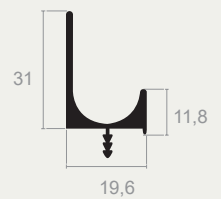

הפרזול שעושה את ההבדל

קולקציות ידיעות אינטגרליות

קולקציות ידיעות אינטגרליות בשתילה 2023

IN1785 3000 17

IN1785 ידית אינטגרלית
בשתילה
חומר: אלומיניום

דגם	גודל	גימור	שם גימור
IN1785	3000	17	אלומיניום

IN1805 3000 17

IN1805 3000 23

IN1805 3000 30

IN1805 ידית אינטגרלית
בשתילה
חומר: אלומיניום

דגם	גודל	גימור	שם גימור
IN1805	3000	17	אלומיניום
IN1805	3000	23	שחור מט
IN1805	3000	30	לבן

IN1806

ידית אינטגרלית
בשתילה
חומר: אלומיניום

דגם	גודל	גימור	שם גימור
IN1806	3000	17	אלומיניום
IN1806	3000	23	שחור מט
IN1806	3000	30	לבן

IN1806 3000 17

IN1806 3000 23

IN1806 3000 30

IN1815 3000 17

IN1815 3000 59

IN1815

ידית אינטגרלית
בשתילה
חומר: אלומיניום

דגם	גודל	גימור	שם גימור
IN1815	3000	17	אלומיניום
IN1815	3000	59	שחור מברש

ידית אינטגרלית
בשתילה
חומר: אלומיניום

IN1835

שם גימור	גימור	גודל	דגם
אלומיניום	17	3000	IN1835

IN1835 3000 17

ידית אינטגרלית
בשתילה
חומר: אלומיניום