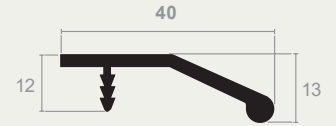

הפרזול שעושה את ההבדל

קולקציות ידיעות אינטגרליות

קולקציות ידיעות אינטגרליות בשתילה 2023

IN1785 3000 17

IN1785 ידית אינטגרלית
בשתילה
חומר: אלומיניום

דגם	גודל	גימור	שם גימור
IN1785	3000	17	אלומיניום

IN1805 3000 17

IN1805 3000 23

IN1805 3000 30

IN1805 ידית אינטגרלית
בשתילה
חומר: אלומיניום

דגם	גודל	גימור	שם גימור
IN1805	3000	17	אלומיניום
IN1805	3000	23	שחור מט
IN1805	3000	30	לבן

IN1806

ידית אינטגרלית
בשתילה
חומר: אלומיניום

דגם	גודל	גימור	שם גימור
IN1806	3000	17	אלומיניום
IN1806	3000	23	שחור מט
IN1806	3000	30	לבן

IN1806 3000 17

IN1806 3000 23

IN1806 3000 30

IN1815 3000 17

IN1815 3000 59

IN1815

ידית אינטגרלית
בשתילה
חומר: אלומיניום

דגם	גודל	גימור	שם גימור
IN1815	3000	17	אלומיניום
IN1815	3000	59	שחור מברש

ידית אינטגרלית
בשתילה
חומר: אלומיניום

IN1835

שם גימור	גימור	גודל	דגם
אלומיניום	17	3000	IN1835

IN1835 3000 17

ידית אינטגרלית
בשתילה
חומר: אלומיניום