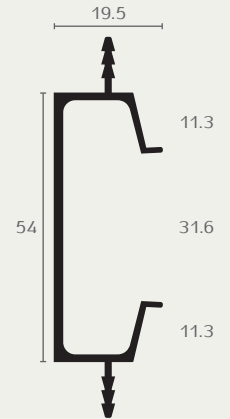

IN1855 3000 17

IN1855 3000 23

IN1855 3000 31

ידית אינטגרלית
בשתילה
חומר: אלומיניום

IN1856

דגם	גודל	גימור	שם גימור
IN1856	3000	17	אלומיניום
IN1856	3000	23	שחור מט
IN1856	3000	31	לבן

IN1856 3000 17

IN1856 3000 23

IN1856 3000 31

ידית אינטגרלית
בשתילה
חומר: אלומיניום

IN1857

דגם	גודל	גימור	שם גימור
IN1857	3000	17	אלומיניום

IN1857 3000 17

ידית אינטגרלית
בשתילה
חומר: אלומיניום

IN1880

דגם	גודל	גימור	שם גימור
IN1880	3000	17	אלומיניום
IN1880	3000	23	שחור מט
IN1880	3000	31	לבן

IN1880 3000 23

IN1880 3000 17

IN1880 3000 31

חדש!

IN1882

ידית אינטגרלית
בשתייה
חומר: אלומיניום

דגם	גודל	גימור	שם גימור
IN1882	3000	17	אלומיניום

IN1882 3000 17

חדש!

IN1900

ידית השחלה ללא
מגרעת/מסילה
חומר: אלומיניום

דגם	גודל	גימור	שם גימור
IN1900	3000	17	אלומיניום
IN1900	3000	23	שחור מט
IN1900	3000	31	לבן

IN1900 3000 23

IN1900 3000 17

IN1900 3000 31