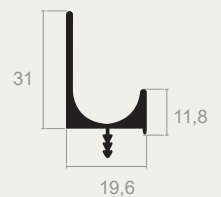

IN1805 3000 23

IN1805 3000 30

ידית אינטגרלית
בשתילה
חומה: אלומיניום

IN1805

דגם	גודל	גימור	שם גימור
IN1805	3000	17	אלומיניום
IN1805	3000	23	שחור מט
IN1805	3000	30	לבן

IN1806

ידית אינטגרלית
בשתילה
חומר: אלומיניום

דגם	גודל	גימור	שם גימור
IN1806	3000	17	אלומיניום
IN1806	3000	23	שחור מט
IN1806	3000	30	לבן

IN1806 3000 17

IN1806 3000 23

IN1806 3000 30

IN1815

ידית אינטגרלית
בשתילה
חומר: אלומיניום

דגם	גודל	גימור	שם גימור
IN1815	3000	17	אלומיניום
IN1815	3000	59	שחור מברש

IN1815 3000 17

IN1815 3000 59

IN1835

ידית אינטגרלית
בשתילה
חומר: אלומיניום

דגם	גודל	גימור	שם גימור
IN1835	3000	17	אלומיניום

IN1835 3000 17

IN1836

ידית אינטגרלית
בשתילה
חומר: אלומיניום

דגם	גודל	גימור	שם גימור
IN1836	3000	17	אלומיניום

IN1836 3000 17

ידית אינטגרלית
בשתילה
חומר: אלומיניום

IN1855

דגם	גודל	גימור	שם גימור
IN1855	3000	17	אלומיניום
IN1855	3000	23	שחור מט
IN1855	3000	31	לבן

IN1855 3000 17