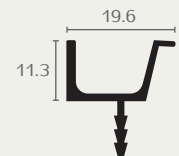

דגם	גודל	גימור	שם גימור
IN1836	3000	17	אלומיניום

IN1836 3000 17

ידית אינטגרלית
בשתילה
חומר: אלומיניום

IN1855

דגם	גודל	גימור	שם גימור
IN1855	3000	17	אלומיניום
IN1855	3000	23	שחור מט
IN1855	3000	31	לבן

IN1855 3000 17

IN1855 3000 23

IN1855 3000 31

IN1856 3000 17

IN1856 3000 23

IN1856 3000 31

ידית אינטגרלית
בשתילה
חומר: אלומיניום

IN1856

דגם	גודל	גימור	שם גימור
IN1856	3000	17	אלומיניום
IN1856	3000	23	שחור מט
IN1856	3000	31	לבן

ידית אינטגרלית
בשתילה
חומר: אלומיניום

IN1857

דגם	גודל	גימור	שם גימור
IN1857	3000	17	אלומיניום

IN1857 3000 17

ידית אינטגרלית
בשתילה
חומר: אלומיניום

IN1880

דגם	גודל	גימור	שם גימור
IN1880	3000	17	אלומיניום
IN1880	3000	23	שחור מט
IN1880	3000	31	לבן