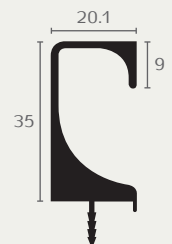

IN1805 3000 23

IN1805 3000 30

ידית אינטגרלית
בשתילה
חומה: אלומיניום

IN1805

דגם	גודל	גימור	שם גימור
IN1805	3000	17	אלומיניום
IN1805	3000	23	שחור מט
IN1805	3000	30	לבן

IN1806

ידית אינטגרלית
בשתילה
חומר: אלומיניום

דגם	גודל	גימור	שם גימור
IN1806	3000	17	אלומיניום
IN1806	3000	23	שחור מט
IN1806	3000	30	לבן

IN1806 3000 17

IN1806 3000 23

IN1806 3000 30

IN1815

ידית אינטגרלית
בשתילה
חומר: אלומיניום

דגם	גודל	גימור	שם גימור
IN1815	3000	17	אלומיניום
IN1815	3000	59	שחור מברש

IN1815 3000 17

IN1815 3000 59

IN1835

ידית אינטגרלית
בשתילה
חומר: אלומיניום

דגם	גודל	גימור	שם גימור
IN1835	3000	17	אלומיניום

IN1835 3000 17

IN1836

ידית אינטגרלית
בשתילה
חומר: אלומיניום

דגם	גודל	גימור	שם גימור
IN1836	3000	17	אלומיניום

IN1836 3000 17

ידית אינטגרלית
בשתילה
חומר: אלומיניום

IN1855

דגם	גודל	גימור	שם גימור
IN1855	3000	17	אלומיניום
IN1855	3000	23	שחור מט
IN1855	3000	31	לבן

IN1855 3000 17