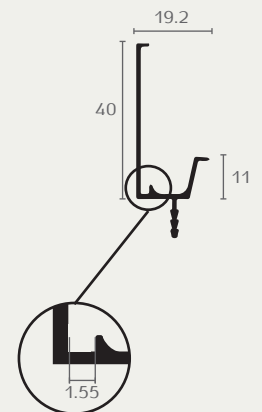

IN1855 3000 23

IN1855 3000 31

IN1856 3000 17

IN1856 3000 23

IN1856 3000 31

ידית אינטגרלית
בשתילה
חומר: אלומיניום

IN1856

דגם	גודל	גימור	שם גימור
IN1856	3000	17	אלומיניום
IN1856	3000	23	שחור מט
IN1856	3000	31	לבן

ידית אינטגרלית
בשתילה
חומר: אלומיניום

IN1857

דגם	גודל	גימור	שם גימור
IN1857	3000	17	אלומיניום

IN1857 3000 17

ידית אינטגרלית
בשתילה
חומר: אלומיניום

IN1880

דגם	גודל	גימור	שם גימור
IN1880	3000	17	אלומיניום
IN1880	3000	23	שחור מט
IN1880	3000	31	לבן

IN1880 3000 23

IN1880 3000 17

IN1880 3000 31

חדש!

IN1882

ידית אינטגרלית
בשתייה
חומר: אלומיניום

דגם	גודל	גימור	שם גימור
IN1882	3000	17	אלומיניום

IN1882 3000 17

חדש!

IN1900

ידית השחלה ללא
מגרעת/מסילה
חומר: אלומיניום

דגם	גודל	גימור	שם גימור
IN1900	3000	17	אלומיניום
IN1900	3000	23	שחור מט
IN1900	3000	31	לבן

IN1900 3000 23

IN1900 3000 17

IN1900 3000 31