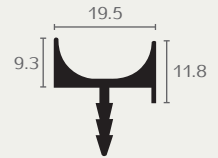

IN1805 3000 23

IN1805 3000 30

ידית אינטגרלית
בשתילה
חומה: אלומיניום

IN1805

דגם	גודל	גימור	שם גימור
IN1805	3000	17	אלומיניום
IN1805	3000	23	שחור מט
IN1805	3000	30	לבן

IN1806

ידית אינטגרלית
בשתילה
חומר: אלומיניום

דגם	גודל	גימור	שם גימור
IN1806	3000	17	אלומיניום
IN1806	3000	23	שחור מט
IN1806	3000	30	לבן

IN1806 3000 17

IN1806 3000 23

IN1806 3000 30

IN1815

ידית אינטגרלית
בשתילה
חומר: אלומיניום

דגם	גודל	גימור	שם גימור
IN1815	3000	17	אלומיניום
IN1815	3000	59	שחור מברש

IN1815 3000 17

IN1815 3000 59

IN1835

ידית אינטגרלית
בשתילה
חומר: אלומיניום

דגם	גודל	גימור	שם גימור
IN1835	3000	17	אלומיניום

IN1835 3000 17

IN1836

ידית אינטגרלית
בשתילה
חומר: אלומיניום

דגם	גודל	גימור	שם גימור
IN1836	3000	17	אלומיניום

IN1836 3000 17

ידית אינטגרלית
בשתילה
חומר: אלומיניום

IN1855

דגם	גודל	גימור	שם גימור
IN1855	3000	17	אלומיניום
IN1855	3000	23	שחור מט
IN1855	3000	31	לבן

IN1855 3000 17