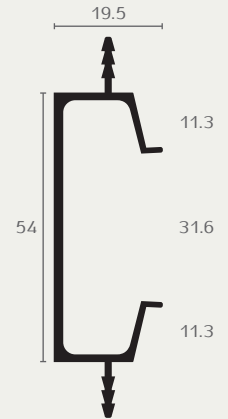

דגם	גודל	גימור	שם גימור
IN1836	3000	17	אלומיניום

IN1836 3000 17

ידית אינטגרלית
בשתילה
חומר: אלומיניום

IN1855

דגם	גודל	גימור	שם גימור
IN1855	3000	17	אלומיניום
IN1855	3000	23	שחור מט
IN1855	3000	31	לבן

IN1855 3000 17

IN1855 3000 23

IN1855 3000 31

IN1856 3000 17

IN1856 3000 23

IN1856 3000 31

ידית אינטגרלית
בשתילה
חומר: אלומיניום

IN1856

דגם	גודל	גימור	שם גימור
IN1856	3000	17	אלומיניום
IN1856	3000	23	שחור מט
IN1856	3000	31	לבן

ידית אינטגרלית
בשתילה
חומר: אלומיניום

IN1857

דגם	גודל	גימור	שם גימור
IN1857	3000	17	אלומיניום

IN1857 3000 17

ידית אינטגרלית
בשתילה
חומר: אלומיניום

IN1880

דגם	גודל	גימור	שם גימור
IN1880	3000	17	אלומיניום
IN1880	3000	23	שחור מט
IN1880	3000	31	לבן

IN1880 3000 23

IN1880 3000 17

IN1880 3000 31

חדש!

IN1882

ידית אינטגרלית
בשתייה
חומר: אלומיניום

דגם	גודל	גימור	שם גימור
IN1882	3000	17	אלומיניום

IN1882 3000 17