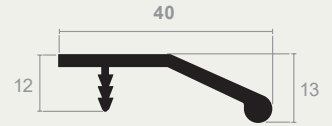

הפרזול שעושה את ההבדל

קולקצית ידיות אינטגרליות

קולקצית ידיות אינטגרליות בשתילה 2023

ידית אינטגרלית
בשתילה
חומה: אלומיניום

IN1785

דגם	גודל	גימור	שם גימור
IN1785	3000	17	אלומיניום

IN1785 3000 17

IN1805 3000 17

IN1805 3000 23

IN1805 3000 30

ידית אינטגרלית
בשתילה
חומה: אלומיניום

IN1805

דגם	גודל	גימור	שם גימור
IN1805	3000	17	אלומיניום
IN1805	3000	23	שחור מט
IN1805	3000	30	לבן

IN1806

ידית אינטגרלית
בשתילה
חומר: אלומיניום

דגם	גודל	גימור	שם גימור
IN1806	3000	17	אלומיניום
IN1806	3000	23	שחור מט
IN1806	3000	30	לבן

IN1806 3000 17

IN1806 3000 23

IN1806 3000 30

IN1815

ידית אינטגרלית
בשתילה
חומר: אלומיניום

דגם	גודל	גימור	שם גימור
IN1815	3000	17	אלומיניום
IN1815	3000	59	שחור מברש