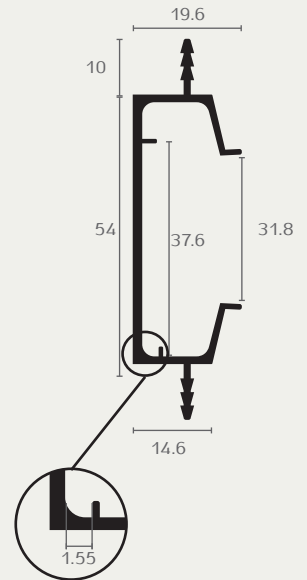

IN1855 3000 23

IN1855 3000 31

IN1856 3000 17

IN1856 3000 23

IN1856 3000 31

ידית אינטגרלית
בשתילה
חומר: אלומיניום

IN1856

דגם	גודל	גימור	שם גימור
IN1856	3000	17	אלומיניום
IN1856	3000	23	שחור מט
IN1856	3000	31	לבן

ידית אינטגרלית
בשתילה
חומר: אלומיניום

IN1857

דגם	גודל	גימור	שם גימור
IN1857	3000	17	אלומיניום

IN1857 3000 17

ידית אינטגרלית
בשתילה
חומר: אלומיניום

IN1880

דגם	גודל	גימור	שם גימור
IN1880	3000	17	אלומיניום
IN1880	3000	23	שחור מט
IN1880	3000	31	לבן

IN1880 3000 23

IN1880 3000 17

IN1880 3000 31

חדש!

IN1882

ידית אינטגרלית
בשתייה
חומר: אלומיניום

דגם	גודל	גימור	שם גימור
IN1882	3000	17	אלומיניום

IN1882 3000 17

חדש!

IN1900

ידית השחלה ללא
מגרעת/מסילה
חומר: אלומיניום

דגם	גודל	גימור	שם גימור
IN1900	3000	17	אלומיניום
IN1900	3000	23	שחור מט
IN1900	3000	31	לבן

IN1900 3000 23

IN1900 3000 17

IN1900 3000 31