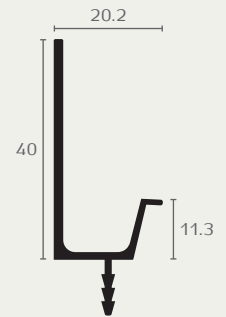

דגם	גודל	גימור	שם גימור
IN1836	3000	17	אלומיניום

IN1836 3000 17

ידית אינטגרלית
בשתילה
חומר: אלומיניום

IN1855

דגם	גודל	גימור	שם גימור
IN1855	3000	17	אלומיניום
IN1855	3000	23	שחור מט
IN1855	3000	31	לבן

IN1855 3000 17

IN1855 3000 23

IN1855 3000 31

IN1856 3000 17

IN1856 3000 23

IN1856 3000 31

ידית אינטגרלית
בשתילה
חומר: אלומיניום

IN1856

דגם	גודל	גימור	שם גימור
IN1856	3000	17	אלומיניום
IN1856	3000	23	שחור מט
IN1856	3000	31	לבן

ידית אינטגרלית
בשתילה
חומר: אלומיניום

IN1857

דגם	גודל	גימור	שם גימור
IN1857	3000	17	אלומיניום

IN1857 3000 17

ידית אינטגרלית
בשתילה
חומר: אלומיניום

IN1880

דגם	גודל	גימור	שם גימור
IN1880	3000	17	אלומיניום
IN1880	3000	23	שחור מט
IN1880	3000	31	לבן