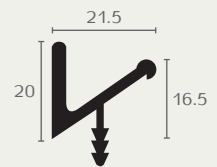

דגם	גודל	גימור	שם גימור
IN1806	3000	17	אלומיניום
IN1806	3000	23	שחור מט
IN1806	3000	30	לבן

IN1806 3000 17

IN1806 3000 23

IN1806 3000 30

IN1815

ידית אינטגרלית
בשתילה
חומר: אלומיניום

דגם	גודל	גימור	שם גימור
IN1815	3000	17	אלומיניום
IN1815	3000	59	שחור מברש

IN1815 3000 17

IN1815 3000 59

IN1835

ידית אינטגרלית
בשתילה
חומר: אלומיניום

דגם	גודל	גימור	שם גימור
IN1835	3000	17	אלומיניום

IN1835 3000 17

IN1836

ידית אינטגרלית
בשתילה
חומר: אלומיניום

דגם	גודל	גימור	שם גימור
IN1836	3000	17	אלומיניום

IN1836 3000 17

ידית אינטגרלית
בשתילה
חומר: אלומיניום

IN1855

דגם	גודל	גימור	שם גימור
IN1855	3000	17	אלומיניום
IN1855	3000	23	שחור מט
IN1855	3000	31	לבן

IN1855 3000 17