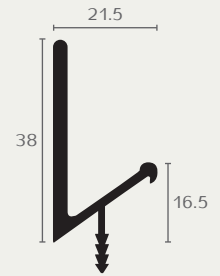

דגם	גודל	גימור	שם גימור
IN1806	3000	17	אלומיניום
IN1806	3000	23	שחור מט
IN1806	3000	30	לבן

IN1806 3000 17

IN1806 3000 23

IN1806 3000 30

IN1815

ידית אינטגרלית
בשתילה
חומר: אלומיניום

דגם	גודל	גימור	שם גימור
IN1815	3000	17	אלומיניום
IN1815	3000	59	שחור מברש

IN1815 3000 17

IN1815 3000 59

IN1835

ידית אינטגרלית
בשתילה
חומר: אלומיניום

דגם	גודל	גימור	שם גימור
IN1835	3000	17	אלומיניום

IN1835 3000 17

IN1836

ידית אינטגרלית
בשתילה
חומר: אלומיניום

דגם	גודל	גימור	שם גימור
IN1836	3000	17	אלומיניום

IN1836 3000 17

ידית אינטגרלית
בשתילה
חומר: אלומיניום

IN1855

דגם	גודל	גימור	שם גימור
IN1855	3000	17	אלומיניום
IN1855	3000	23	שחור מט
IN1855	3000	31	לבן

IN1855 3000 17

IN1855 3000 23

IN1855 3000 31

IN1856 3000 17

IN1856 3000 23

IN1856 3000 31

ידית אינטגרלית
בשתילה
חומר: אלומיניום

IN1856

דגם	גודל	גימור	שם גימור
IN1856	3000	17	אלומיניום
IN1856	3000	23	שחור מט
IN1856	3000	31	לבן