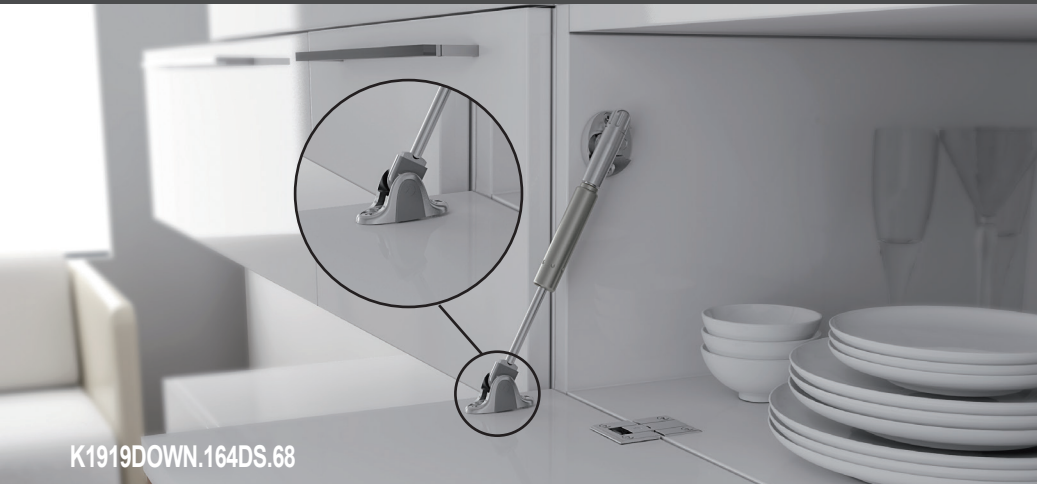

הפרזול שעושה את ההבדל

K1919 בוכנות גז דקה במיוחד, מתכווננת לדלתות מזנון

- פרטי חיבור מינימליסטיים המקנים לבוכנה מראה עדין ואלגנטי.
- הבוכנה ניתנת לכיוונון מאפשרת ליישר מספר דלתות בקו אחיד במצב פתוח.
- מידות הבוכנה 164/244/355 מ"מ.
- ניתנת לשילוב עם צירי קפיץ רגילים / צירים ללא קפיץ בהתאם למפרט הטכני.
- פתיחת דלת הארון באמצעות ידית / בלחיצה.

קייט בוכנת גד לדלת מזון מתכווננת, מתכווננת, 164 מ"מ, לדלת מזון

K1919

K1919DOWN.164DS.68

קוטר הקדחים: 5 מ"מ

להזמנה

תיאור	דגם
קייט בוכנת גד לדלת מזון מתכווננת 164 מ"מ דופן-קידוח דלת הברגה	K1919DOWN.164DS

גימור: