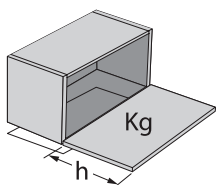

דלת MDF בעובי 19 מ"מ

רוחב דלת													גובה דלת
1250	1100	1000	950	900	850	800	750	700	600	550	500	450	
4				3					2		200-284		
כמות בוכנות נדרשת													

דלת MDF בעובי 21 מ"מ

רוחב דלת													גובה דלת
1150	1000	950	900	850	800	750	700	600	550	500	450		
4				3					200-224				
כמות בוכנות נדרשת													

המשקל הסגולי של MDF נע בין 500-1000 KG/M³ משקל הדלת בטבלאות מחושב לפי המשקל הסגולי של 850 KG/M³ שהוא הנפוץ ביותר בשנים האחרונות. במידה ויש ספק לגבי משקל הדלת מומלץ לבדוק אותו בטבלת חישוב משקל דלת באתר דומיסיל בהתאם למשקל הסגולי של החומר.

משקל דלת (Kg) - לבוכנה 164 מ"מ							גובה דלת
6	5	4	3	2	1		
4		3			2		200-284
כמות בוכנות נדרשת							

למידע נוסף

הוראות הרכבה

סרטון הדרכה