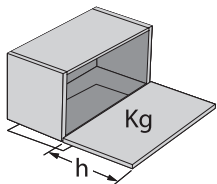

דלת MDF בעובי 19 מ"מ

רוחב דלת																								גובה דלת	
2400	2300	2200	2100	2000	1900	1800	1700	1600	1500	1400	1300	1200	1100	1000	950	900	850	800	750	700	600	550	500		450
4	3							2																280-324	
							4	3					2												325-424
								4	3						2							425-500			
כמות בוכנות נדרשת																									

דלת MDF בעובי 21 מ"מ

רוחב דלת																								גובה דלת	
2200	2100	2000	1900	1800	1700		1500	1400	1300	1200	1100	1000	950	900	850	800	750	700	600	550	500	450			
4	3							2																280-324	
							4	3					2												325-424
								4	3						2							425-500			
כמות בוכנות נדרשת																									

המשקל הסגולי של MDF נע בין 500-1000 KG/M^3 משקל הדלת בטבלאות מחושב לפי המשקל הסגולי של 850 KG/M^3 שהוא הנפוץ ביותר בשנים האחרונות. במידה ויש ספק לגבי משקל הדלת מומלץ לבדוק אותו בטבלת חישוב משקל דלת באתר דומיסיל בהתאם למשקל הסגולי של החומר.

משקל דלת (Kg) - לבוכנה 244 מ"מ														גובה דלת
13	12	11	10	9	8	7	6	5	4	3	2	1		
4	3					2								280-324
	4	3				2							325-424	
		4	3			2						425-500		
כמות בוכנות נדרשת														

למידע נוסף

הוראות הרכבה

סרטון הדרכה