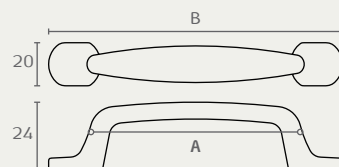

חדש!

6310W

B	ידית חת		
	דגם	גודל (A)	שם גימור
131	6310W	96	דמוי אלון
163	6310W	128	דמוי אלון

6310W 128 D155

6310W 96 D155