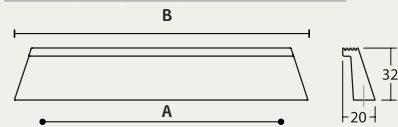

0511L

ידיות חת

Viefe, Spain

חומר: אלומיניום

| שם גימור         | גימור | גודל (A) | דגם   | גודל (B) |
|------------------|-------|----------|-------|----------|
| פליז מוברש קאווה | 26BC  | 1120     | 0511L | 1150     |
| שחור מוברש       | 59    | 1120     | 0511L | 1150     |
| פליז מוברש קאווה | 26BC  | 1120     | 0511  | 1150     |
| שחור מוברש       | 59    | 1120     | 0511  | 1150     |