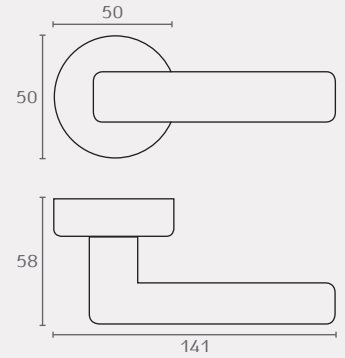

A422

Frosio Bortolo, Italy

זוג ידיות BOSTON

חומר: מזק

דגם	צורה	גימור	שם גימור
A422	RY	23	שחור מט
A422	RY	26	פליז טבעי
A422	WC	23	שחור מט
A422	WC	26	פליז טבעי

A422 26

A422 23

RY

WC