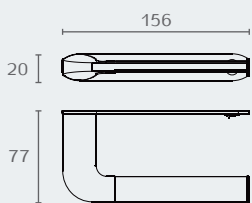

B3006 23

B3007 מברשת לאסלה תלויה TRENTA
חומר: פליז

| שם גימור | גימור | דגם |
|----------|-------|-------|
| שחור מט | 23 | B3007 |

B3007 23

B3008 מחזיק נייר טואלט TRENTA
חומר: פליז

| שם גימור | גימור | דגם |
|----------|-------|-------|
| שחור מט | 23 | B3008 |