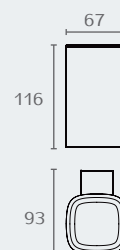

הפרזול שעושה את ההבדל

סדרת
אביזרי
אמבטיה
מעוצבים

TRENTA

COLOMBO
DESIGN

B3001 23

B3001

סבוןיה TRENTA
חומר: פליז

| דגם | גימור | שם גימור |
|-------|-------|----------|
| B3001 | 23 | שחור מט |

B3002 23

B3002

מחזיק סבון TRENTA
חומר: פליז

| דגם | גימור | שם גימור |
|-------|-------|----------|
| B3002 | 23 | שחור מט |

B3006 מברשת לאסלה תלויה TRENTA
חומר: פליז

| שם גימור | גימור | דגם |
|----------|-------|-------|
| שחור מט | 23 | B3006 |