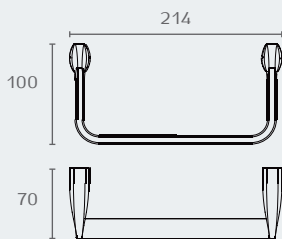

B3012 TRENDA מתלה נע כפול למגבות
חומר: פליז

| שם גימור | גימור | דגם |
|----------|-------|-------|
| שחור מט | 23 | B3012 |

B3012 23

B3031 TRENDA טבעת מרובעת למגבת
חומר: פליז

| שם גימור | גימור | דגם |
|----------|-------|-------|
| שחור מט | 23 | B3031 |