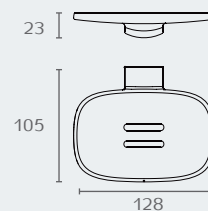

הפרזול שעושה את ההבדל

סדרת
אביזרי
אמבטיה
מעוצבים

TRENTA

COLOMBO
DESIGN

B3001 23

B3001

סבוןיה TRENTA
חומר: פליז

| דגם | גימור | שם גימור |
|-------|-------|----------|
| B3001 | 23 | שחור מט |