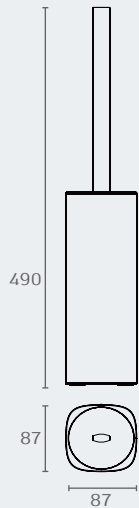

הפרזול שעושה את ההבדל

סדרת
אביזרי
אמבטיה
מעוצבים

TRENTA

COLOMBO
DESIGN

B3001 23

B3001

סבוןיה TRENTA
חומר: פליז

| דגם | גימור | שם גימור |
|-------|-------|----------|
| B3001 | 23 | שחור מט |

B3002 23

B3002

מחזיק סבון TRENTA
חומר: פליז

| דגם | גימור | שם גימור |
|-------|-------|----------|
| B3002 | 23 | שחור מט |

B3006 מברשת לאסלה תלויה TRENTA
חומר: פליז

| שם גימור | גימור | דגם |
|----------|-------|-------|
| שחור מט | 23 | B3006 |

B3006 23

B3007 מברשת לאסלה תלויה TRENTA
חומר: פליז

| שם גימור | גימור | דגם |
|----------|-------|-------|
| שחור מט | 23 | B3007 |

B3007 23

B3008 מחזיק נייר טואלט TRENTA
חומר: פליז

| שם גימור | גימור | דגם |
|----------|-------|-------|
| שחור מט | 23 | B3008 |