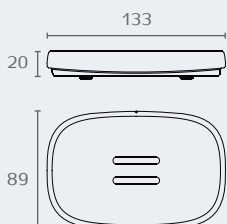

B3040 TRENDA סבונה
חומר: פליז

שם גימור	גימור	דגם
שחור מט	23	B3040

B3040 23