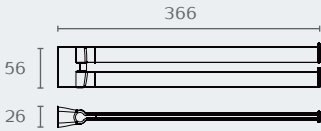

B3012 TRENDA מתלה נע כפול למגבות
חומר: פליז

שם גימור	גימור	דגם
שחור מט	23	B3012

B3012 23