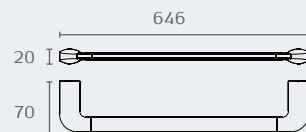

B3011XL 23

B3011XL מתלה מגבת 828
חומר: פליז

שם גימור	גימור	דגם
שחור מט	23	B3011XL