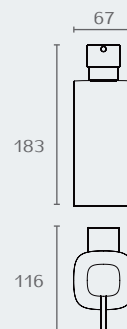

B3031 23

B3040 TRENDA סבונה
חומר: פליז

| שם גימור | גימור | דגם |
|----------|-------|-------|
| שחור מט | 23 | B3040 |

B3040 23

B9340 23

B9340 מחזיק מיכל לסבון נוזלי
חומר: פלז

| דגם | גימור | שם גימור |
|------|-------|----------|
| PT17 | 23 | שחור מט |

PT17 23

PT17 וו תליה
חומר: פלז

| דגם | גימור | שם גימור |
|------|-------|----------|
| PT17 | 23 | שחור מט |

PT27 23

PT27 וו תליה
חומר: פלז

| דגם | גימור | שם גימור |
|------|-------|----------|
| PT27 | 23 | שחור מט |