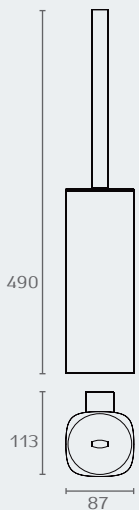

הפרזול שעושה את ההבדל

סדרת
אביזרי
אמבטיה
מעוצבים

TRENTA

COLOMBO
DESIGN

B3001 23

B3001

סבוןיה TRENTA
חומר: פליז

| דגם | גימור | שם גימור |
|-------|-------|----------|
| B3001 | 23 | שחור מט |

B3002 23

B3002

מחזיק סבון TRENTA
חומר: פליז

| דגם | גימור | שם גימור |
|-------|-------|----------|
| B3002 | 23 | שחור מט |

B3006 מברשת לאסלה תלויה TRENTA
חומר: פליז

| שם גימור | גימור | דגם |
|----------|-------|-------|
| שחור מט | 23 | B3006 |

B3006 23

B3007 מברשת לאסלה תלויה TRENTA
חומר: פליז

| שם גימור | גימור | דגם |
|----------|-------|-------|
| שחור מט | 23 | B3007 |

B3007 23

B3008 מחזיק נייר טואלט TRENTA
חומר: פליז

| שם גימור | גימור | דגם |
|----------|-------|-------|
| שחור מט | 23 | B3008 |