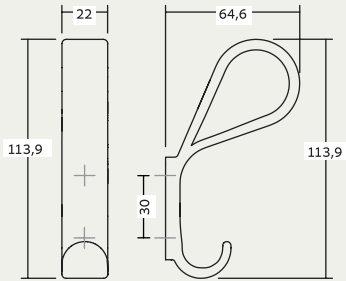

7039		ו תליה
Viefe, Spain		חומר: מזק
דגם	גימור	שם גימור
7039	23	שחור מט
7039	30	לבו מט
7039	38H	אדום חמרה
7039	42G	ירוק יער

7039 42G

7039 38H

7039 23

7039 30