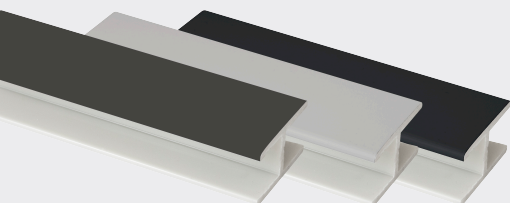

פנלים

פנל למטבח עם פס אטימה תחתון פנימי, אורך 4 מ', גובה 100/120

פס אטימה תחתון פנימי

- מערכת פנלים חדשה עם פס אטימה תחתון פנימי למניעת חדירת מים ולכלוך.
- התאמת גוונים מושלמת לחזיתות המטבח.

להזמנה

תיאור	דגם
פס אטימה תחתון פנימי אורך 4 מ', גובה 100 מ"מ	PNL7 100
פס אטימה תחתון פנימי אורך 4 מ', גובה 120 מ"מ	PNL7 120

גימור:

23 שחור מט 374 קשמיר 77 גרפיט

תיאור	דגם
סט דוגמאות לפנל למטבח עם פס אטימה תחתון פנימי אורך 150 מ"מ, גובה 100 מ"מ	PNL7-SAMPLE

גימור:

23 שחור מט 374 קשמיר 77 גרפיט

להשלמה; **STRONGO**, סט רגליות מטבח מתכווננות עד 5 מ"מ חזקות במיוחד (עד 250 ק"ג לרגל).

דגם: SRKS

PNC090

חיבור 90° מפלסטיק לפנל מטבח

להזמנה

תיאור	דגם
גובה 100 מ"מ	PNC090 100
גובה 120 מ"מ	PNC090 120

גימור:

77 גרפיט 374 קשמיר 23 שחור מט

A
100
120

PNC180

חיבור 180° מפלסטיק לפנל מטבח

להזמנה

תיאור	דגם
גובה 100 מ"מ	PNC180 100
גובה 120 מ"מ	PNC180 120

גימור:

77 גרפיט 374 קשמיר 23 שחור מט

A
100
120

PNC101