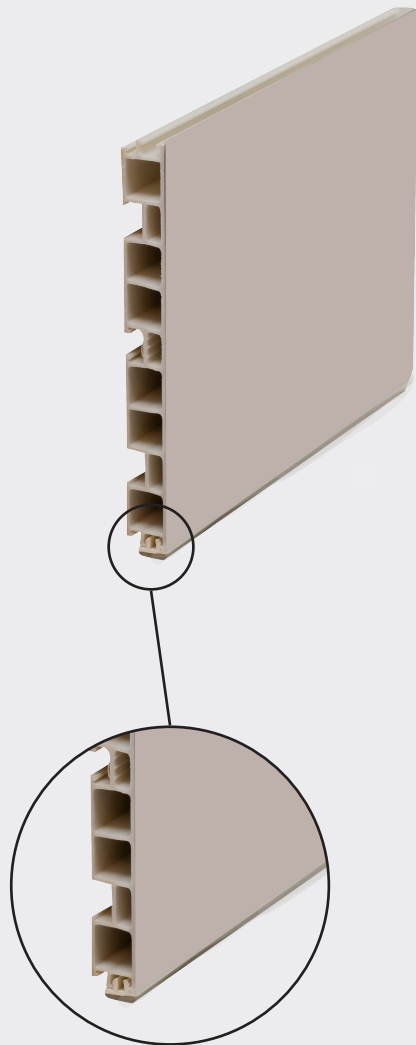

פנלים

פנל למטבח עם פס אטימה תחתון פנימי, אורך 4 מ', גובה 100/120

פס אטימה תחתון פנימי

- מערכת פנלים חדשה עם פס אטימה תחתון פנימי למניעת חדירת מים ולכלוך.
- התאמת גוונים מושלמת לחזיתות המטבח.

להזמנה

תיאור	דגם
פס אטימה תחתון פנימי אורך 4 מ', גובה 100 מ"מ	PNL7 100
פס אטימה תחתון פנימי אורך 4 מ', גובה 120 מ"מ	PNL7 120

גימור:

23 שחור מט 374 קשמיר 77 גרפיט

תיאור	דגם
סט דוגמאות לפנל למטבח עם פס אטימה תחתון פנימי אורך 150 מ"מ, גובה 100 מ"מ	PNL7-SAMPLE

גימור:

23 שחור מט 374 קשמיר 77 גרפיט

להשלמה; **STRONGO**, סט רגליות מטבח מתכווננות עד 5 מ"מ חזקות במיוחד (עד 250 ק"ג לרגל).

דגם: SRKS

PNC090

חיבור 90° מפלסטיק לפנל מטבח

להזמנה

תיאור	דגם
גובה 100 מ"מ	PNC090 100
גובה 120 מ"מ	PNC090 120

גימור:

77 גרפיט 374 קשמיר 23 שחור מט

A
100
120

PNC180

חיבור 180° מפלסטיק לפנל מטבח

להזמנה

תיאור	דגם
גובה 100 מ"מ	PNC180 100
גובה 120 מ"מ	PNC180 120

גימור:

77 גרפיט 374 קשמיר 23 שחור מט

A
100
120

PNC101