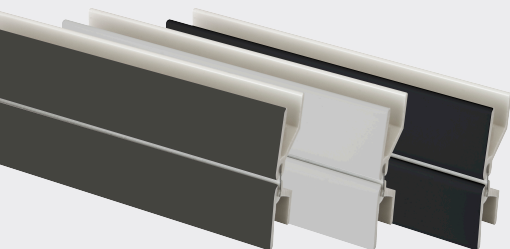

פנלים

פנל למטבח עם פס אטימה תחתון פנימי, אורך 4 מ', גובה 100/120

פס אטימה תחתון פנימי

- מערכת פנלים חדשה עם פס אטימה תחתון פנימי למניעת חדירת מים ולכלוך.
- התאמת גוונים מושלמת לחזיתות המטבח.

להזמנה

תיאור	דגם
פס אטימה תחתון פנימי אורך 4 מ', גובה 100 מ"מ	PNL7 100
פס אטימה תחתון פנימי אורך 4 מ', גובה 120 מ"מ	PNL7 120

דגם: SRKS

PNC090

חיבור 90° מפלסטיק לפנל מטבח

להזמנה

תיאור	דגם
גובה 100 מ"מ	PNC090 100
גובה 120 מ"מ	PNC090 120

גימור:

77 גרפיט 374 קשמיר 23 שחור מט

A
100
120

PNC180

חיבור 180° מפלסטיק לפנל מטבח

להזמנה

תיאור	דגם
גובה 100 מ"מ	PNC180 100
גובה 120 מ"מ	PNC180 120

גימור:

77 גרפיט 374 קשמיר 23 שחור מט

A
100
120

PNC101

חיבור משתנה מפלסטיק לפנל מטבח

להזמנה

תיאור	דגם
גובה 100 מ"מ	PNC101 100
גובה 120 מ"מ	PNC101 120

גימור:

77 גרפיט 374 קשמיר 23 שחור מט

A
100
120