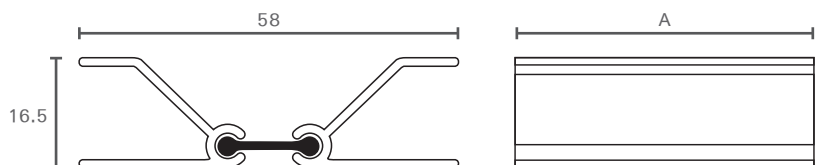

חיבור משתנה מפלסטיק לפנל מטבח

להזמנה

תיאור	דגם
גובה 100 מ"מ	PNC101 100
גובה 120 מ"מ	PNC101 120

גימור:

77 גרפיט 374 קשמיר 23 שחור מט

A
100
120