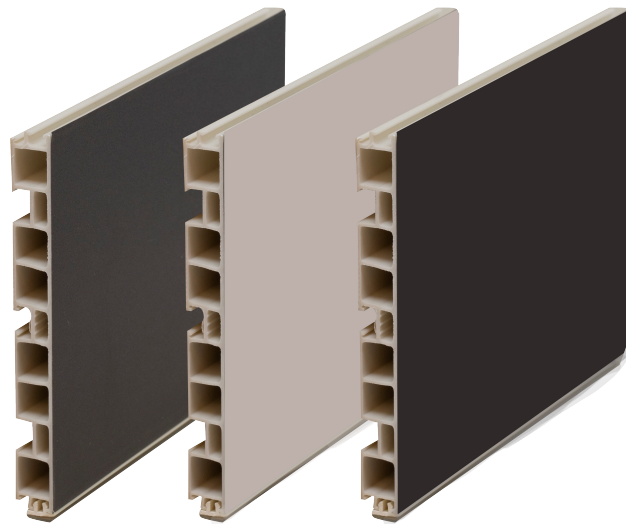

פנלים

פנל למטבח עם פס אטימה תחתון פנימי, אורך 4 מ', גובה 100/120

פס אטימה תחתון פנימי

- מערכת פנלים חדשה עם פס אטימה תחתון פנימי למניעת חדירת מים ולכלוך.
- התאמת גוונים מושלמת לחזיתות המטבח.

להזמנה

תיאור	דגם
פס אטימה תחתון פנימי אורך 4 מ', גובה 100 מ"מ	PNL7 100
פס אטימה תחתון פנימי אורך 4 מ', גובה 120 מ"מ	PNL7 120

גימור:

23 שחור מט 374 קשמיר 77 גרפיט

תיאור	דגם
סט דוגמאות לפנל למטבח עם פס אטימה תחתון פנימי אורך 150 מ"מ, גובה 100 מ"מ	PNL7-SAMPLE

גימור:

23 שחור מט 374 קשמיר 77 גרפיט

להשלמה; **STRONGO**, סט רגליות מטבח מתכווננות עד 5 מ"מ חזקות במיוחד (עד 250 ק"ג לרגל).

דגם: SRKS

PNC090

חיבור 90° מפלסטיק לפנל מטבח

להזמנה

תיאור	דגם
גובה 100 מ"מ	PNC090 100
גובה 120 מ"מ	PNC090 120

גימור:

77 גרפיט 374 קשמיר 23 שחור מט

A
100
120

PNC180

חיבור 180° מפלסטיק לפנל מטבח

להזמנה

תיאור	דגם
גובה 100 מ"מ	PNC180 100
גובה 120 מ"מ	PNC180 120

גימור:

77 גרפיט 374 קשמיר 23 שחור מט

A
100
120

PNC101