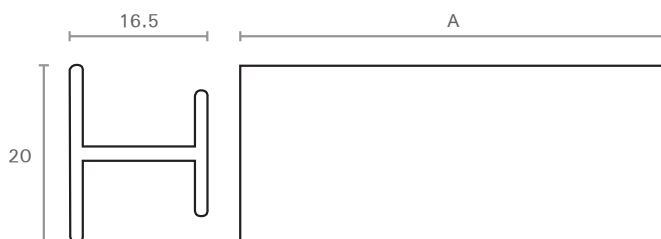

PNC180

חיבור 180° מפלסטיק לפנל מטבח

להזמנה

תיאור	דגם
גובה 100 מ"מ	PNC180 100
גובה 120 מ"מ	PNC180 120

גימור:

77 גרפיט 374 קשמיר 23 שחור מט

A
100
120

PNC101

חיבור משתנה מפלסטיק לפנל מטבח

להזמנה

תיאור	דגם
גובה 100 מ"מ	PNC101 100
גובה 120 מ"מ	PNC101 120

גימור:

77 גרפיט 374 קשמיר 23 שחור מט

A
100
120