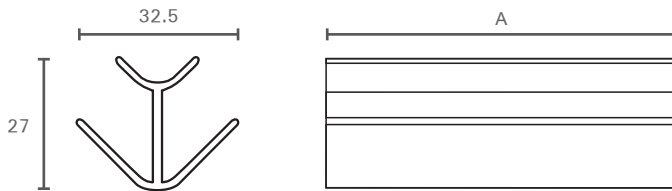

דגם: SRKS

PNC090

חיבור 90° מפלסטיק לפנל מטבח

להזמנה

תיאור	דגם
גובה 100 מ"מ	PNC090 100
גובה 120 מ"מ	PNC090 120

גימור:

77 גרפיט 374 קשמיר 23 שחור מט

A
100
120

PNC180

חיבור 180° מפלסטיק לפנל מטבח

להזמנה

תיאור	דגם
גובה 100 מ"מ	PNC180 100
גובה 120 מ"מ	PNC180 120

גימור:

77 גרפיט 374 קשמיר 23 שחור מט

A
100
120

PNC101