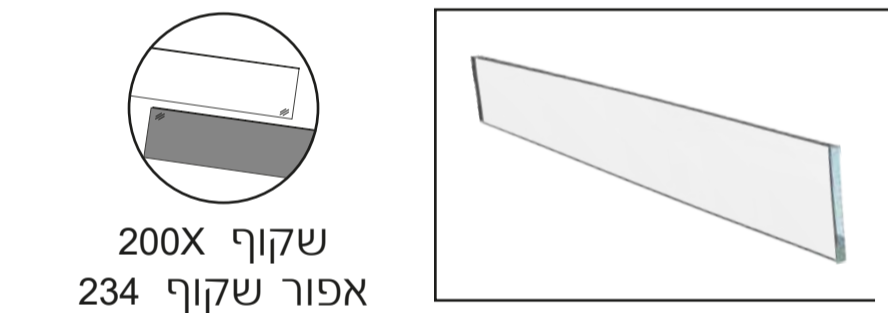

זוג מתאמי חזית למגירה פנימית עבור חזית זכוכית					
דגם	גימור	כמות בקרטון	כמות במארז		
VSGPCS	30V	30	1		
VSGPCM	77V				
VSGPCH