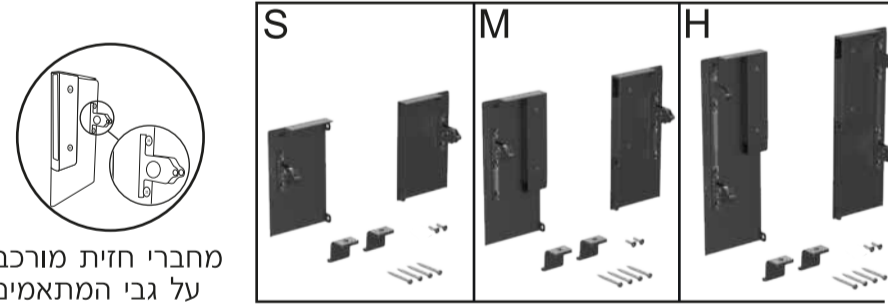

הוראות להזמנת מגירות ואביזרים

מגירת דופן מתכת

קלט מגירת דופן מתכת חיבור ברגים						
דגם	משקל	גובה	עומק	גימור	כמות בקרטון	כמות במארז
VS	40	S	250/350/400/450/500/550	30V	4	1
	65	M	450/500/550	77V		

הפיכת הקלט לחיבור דיבל נפתח (דיבל נפתח) יש להזמין סט (2 יח') מחברי חזית			
דגם	עבור מגירה	H	M
VSCDS	S		
VSCDM	M		
VSCDH	H		

מגירת דופן זכוכית

קלט מגירת דופן זכוכית חיבור ברגים						
דגם	משקל	גובה	עומק	גימור	כמות בקרטון	כמות במארז
VSG	40	S	350/400/450/500/550	30V	4	1
	65	M	450/500/550	77V		

סט זכוכיות לדופן המגירה				
דגם	עומק	גימור	כמות בקרטון	כמות במארז
VSGS	350/400/450/500/550	200X	4	1
VSGM	450/500/550	234		
VSGH	500/550	234		

הפיכת הקלט לחיבור דיבל נפתח יש להזמין סט (2 יח') מחברי חזית				
דגם	עבור מגירה	H	M	S
VSCDS	S			
VSCDM	M			
VSCDH	H			

חזית פנימית זכוכית

זוג מתאמי חזית למגירה פנימית עבור חזית זכוכית					
דגם	גימור	כמות בקרטון	כמות במארז		
VSGPCS	30V	30	1		
VSGPCM	77V				
VSGPCH					

זכוכית חזית למגירה פנימית					
דגם	רוחב	גימור	כמות בקרטון	כמות במארז	
VSGPPS	600/700	200X	4	1	
VSGPPM	800/900/1200				
VSGPPH					

פרופיל חזית אלומיניום לחיתוך עבור חזית זכוכית					
דגם	אורך	גימור	כמות בקרטון	כמות במארז	
VSFPG	2000	30V/77V	10	1	

חזית פנימית אלומיניום/מוט מלבני

זוג מתאמי חזית למגירה פנימית עבור חזית מתכת ומוט גלריה					
דגם	גימור	כמות בקרטון	כמות במארז		
VSPCS	30V	30	1		
VSPCM	77V				
VSPCH					

מוט מלבני אלומיניום לחיתוך					
דגם	אורך	גימור	כמות בקרטון	כמות במארז	
VSFM	2000	30V/77V	20	1	

פרופיל חזית אלומיניום לחיתוך					
דגם	אורך	גימור	כמות בקרטון	כמות במארז	
VSFPM	2000	30V/77V	10	1	
VSFPM	2000	30V/77V	10	1	
VSFPM	2000	30V/77V	10	1	

אביזרים משלימים

סט מוטות גלריה מלבניים מאלומיניום					
דגם	עומק	גימור	כמות בקרטון	כמות במארז	
VSFR	250/350/400/450/500/550	30V/77V	25	1	

סט שבלונות לסימון חזית בנעיצה					
דגם	גימור	כמות בקרטון	כמות במארז		
VSMS	S/M/H	1	1		

בית סוללות נסתר					
דגם	כמות בקרטון	כמות במארז			
VSLEDB	30	1			

סט לדים להרכבה במגירת זכוכית / מתכת לחיתוך					
דגם	אורך	גימור	כמות בקרטון	כמות במארז	
VSGLED*	550	30V/77V	30	1