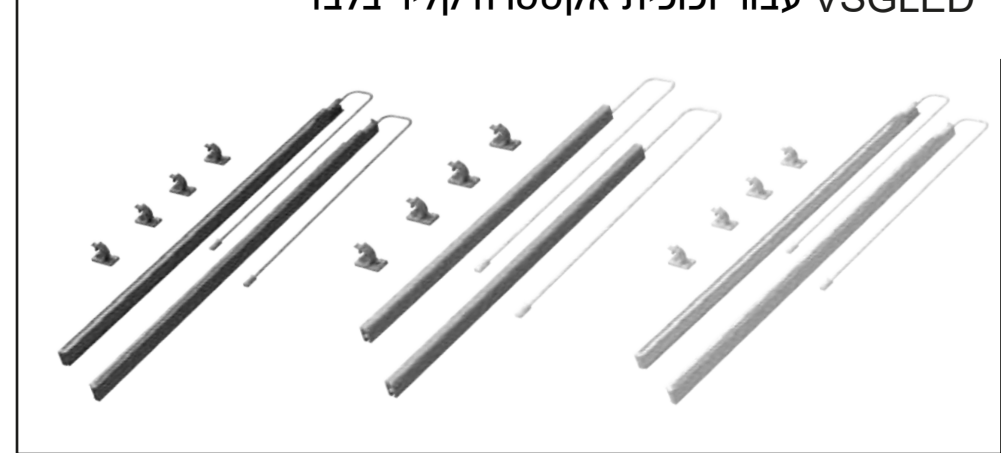

VSGLED* עבור זכוכית אקסטרה קליר בלבד

סט 8 יח' תפס חלוקה לזכוכית/מתכת/זכוכית/מוט גלריה					
דגם	גימור	כמות בקרטון	כמות במארז		
VSBG	30V/77V	30	1		
VSBM	30V/77V				
VSBM	30V/77V				

יש להזמין מוט גלריה לחיתוך דגם: VSFM.2000.33V/77V