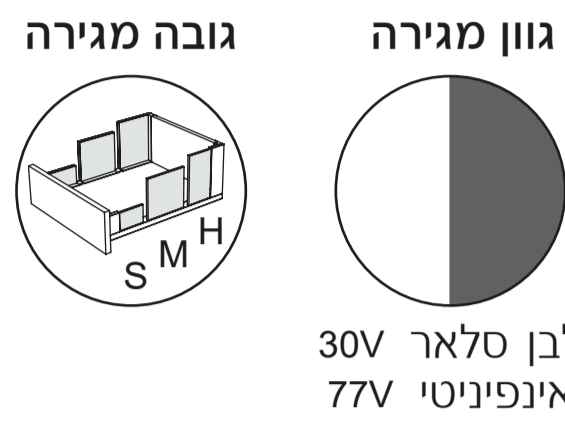

מגירת דופן זכוכית

קלט מגירת דופן זכוכית חיבור ברגים						
דגם	משקל	גובה	עומק	גימור	כמות בקרטון	כמות במארז
VSG	40	S	350/400/450/500/550	30V	4	1
	65	M	450/500/550	77V		

סט זכוכיות לדופן המגירה				
דגם	עומק	גימור	כמות בקרטון	כמות במארז
VSGS	350/400/450/500/550	200X	4	1
VSGM	450/500/550	234		
VSGH	500/550	234