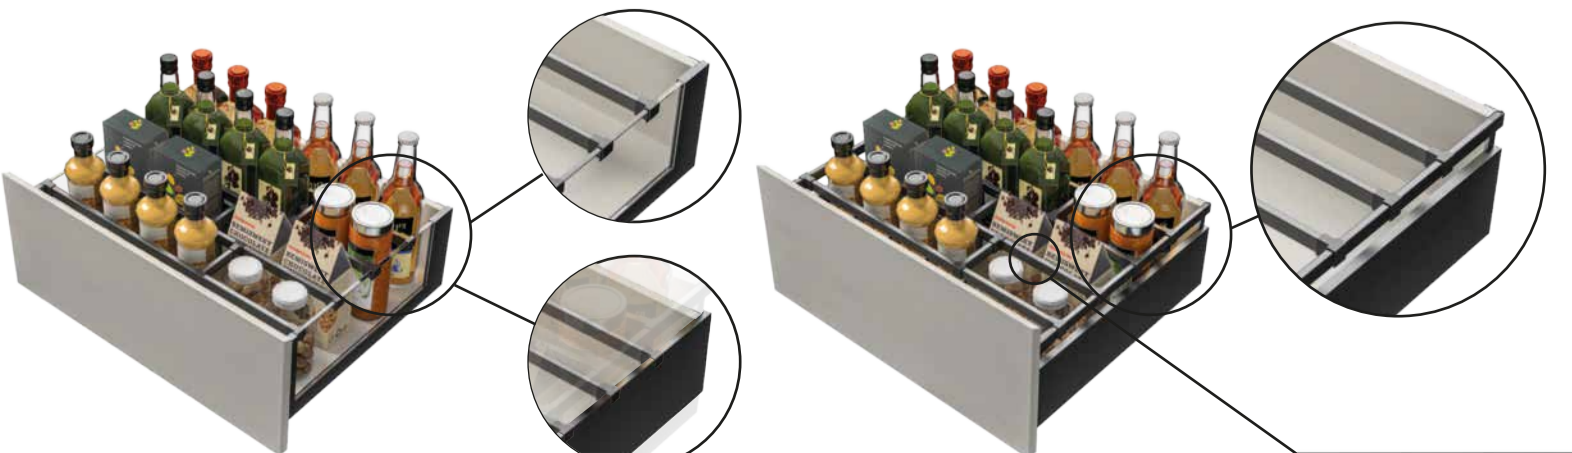

יש להזמין מוט גלריה לחיתוך דגם: VSFM.2000.33V/77V