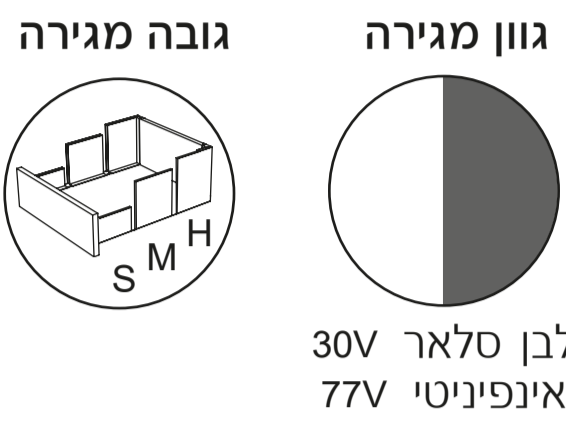

הוראות להזמנת מגירות ואביזרים

מגירת דופן מתכת