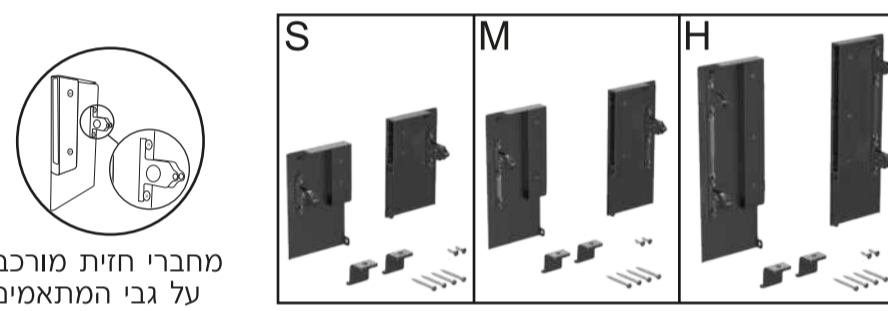

חזית פנימית זכוכית