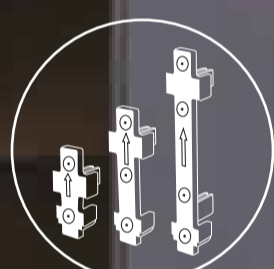

### מגירת דופן מתכת

קלט מגירת דופן מתכת חיבור ברגים						
דגם	משקל	גובה	עומק	גימור	כמות בקרטון	כמות במארז
VS	40	S	250/350/400/450/500/550	30V	4	1
	65	M	450/500/550	77V		

חיבור ברגים

הפיכת הקלט לחיבור דיבל נפתח (דיבל נפתח) יש להזמין סט (2 יח') מחברי חזית			
דגם	עבור מגירה	H	M
VSCDS	S		
VSCDM	M		
VSCDH	H		

## SUPREME העיצוב

גווני זכוכית לבחירה  
אקסטרה קליר/  
כהה תואם גרפיט

טכנולוגיית צביעה  
חדשנית בגווני  
לבן סאלר/גרפיט אינפינטי

מחזיקי דופן זכוכית  
מינימליסטיים

זכוכית ניתנת לפרוק

מגירה "נקייה" ללא אביזרים

## SUPREME ההתקנה

עובי חומר תחתית וגב  
המגירה 16.7-16 מ"מ

סט שבלונות

כיוונים נוחים 4D