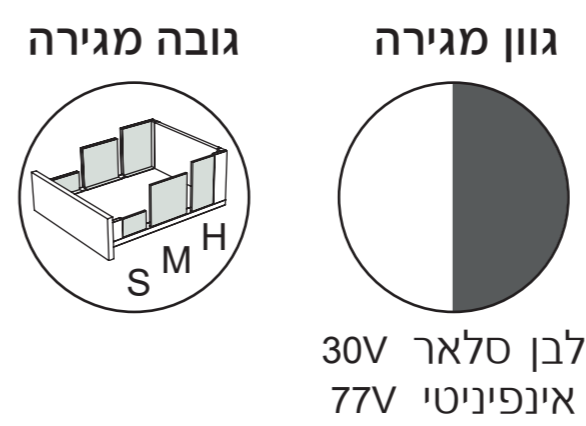

VISION SUPREME

המגירה למטבח המושלם

הוראות להזמנת מגירות ואביזרים

מגירת דופן מתכת

קלט מגירת דופן מתכת חיבור ברגים						
דגם	משקל	גובה	עומק	גימור	כמות בקרטון	כמות במארז
VS	40	S M H	250/350/400/450/500/550	30V	4	1
	65	S M H	450/500/550	77V	4	1

הפיכת הקלט לחיבור דיבל נפתח (דיבל נפתח) יש להזמין סט (2 יח') מחברי חזית

דגם	עבור מגירה
VSCDS	S
VSCDM	M
VSCDH	H

מגירת דופן זכוכית

קלט מגירת דופן זכוכית חיבור ברגים						
דגם	משקל	גובה	עומק	גימור	כמות בקרטון	כמות במארז
VSG	40	S M H	350/400/450/500/550	30V	4	1
	65	S M H	450/500/550	77V	4	1

סט זכוכיות לדופן המגירה

דגם	עומק	גימור	כמות בקרטון	כמות במארז
VSGS	350/400/450	200X	4	1
VSGM	450/500/550	200X	4	1
VSGH	500/550	234	4	1

הפיכת הקלט לחיבור דיבל נפתח יש להזמין סט (2 יח') מחברי חזית

דגם	עבור מגירה
VSCDS	S
VSCDM	M
VSCDH	H