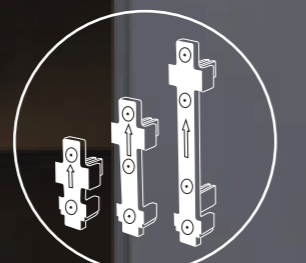

הפיכת הקלט לחיבור דיבל נפתח (דיבל נפתח) יש להזמין סט (2 יח') מחברי חזית

דגם	עבור מגירה
VSCDS	S
VSCDM	M
VSCDH	H

מגירת דופן זכוכית

קלט מגירת דופן זכוכית חיבור ברגים						
דגם	משקל	גובה	עומק	גימור	כמות בקרטון	כמות במארז
VSG	40	S M H	350/400/450/500/550	30V	4	1
	65	S M H	450/500/550	77V	4	1

טכנולוגיית צביעה
חדשנית בגווני
לבן סאלר/גרפיט אינפיניטי

מחזיקי דופן זכוכית
מינימליסטיים

זכוכית ניתנת לפרוק

מגירה "נקייה" ללא אביזרים

SUPREME ההתקנה

עובי חומר תחתית וגב
המגירה 16.7-16 מ"מ

סט שבלונות

כיוונונים נוחים 4D