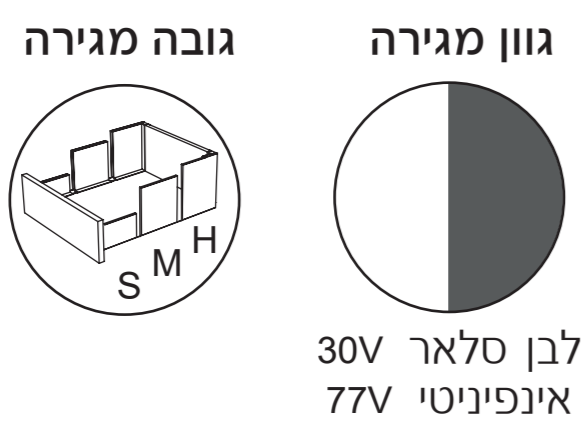

VISION SUPREME

המגירה למטבח המושלם

הוראות להזמנת מגירות ואביזרים

מגירת דופן מתכת

קלט מגירת דופן מתכת חיבור ברגים						
דגם	משקל	גובה	עומק	גימור	כמות בקרטון	כמות במארז
VS	40	S M H	250/350/400/450/500/550	30V	4	1
	65	S M H	450/500/550	77V	4	1

הפיכת הקלט לחיבור דיבל נפתח (דיבל נפתח) יש להזמין סט (2 יח') מחברי חזית

דגם	עבור מגירה
VSCDS	S
VSCDM	M
VSCDH	H

מגירת דופן זכוכית

קלט מגירת דופן זכוכית חיבור ברגים						
דגם	משקל	גובה	עומק	גימור	כמות בקרטון	כמות במארז
VSG	40	S M H	350/400/450/500/550	30V	4	1
	65	S M H	450/500/550	77V	4	1

סט זכוכיות לדופן המגירה

דגם	עומק	גימור	כמות בקרטון	כמות במארז
VSGS	350/400/450	200X	4	1
VSGM	450/500/550	200X	4	1
VSGH	500/550	234	4	1

הפיכת הקלט לחיבור דיבל נפתח יש להזמין סט (2 יח') מחברי חזית

דגם	עבור מגירה
VSCDS	S
VSCDM	M
VSCDH	H