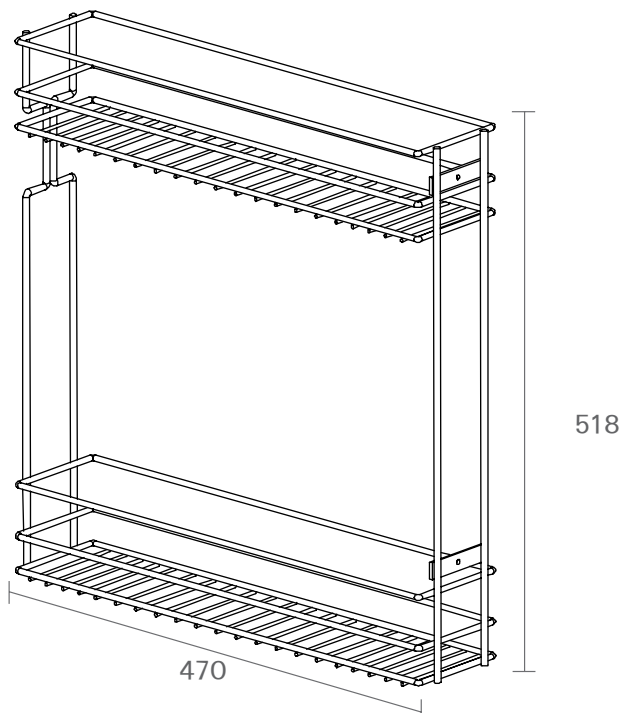

עגלת צד 2 קומות טריקה שקטה ליח' 200/150 מ"מ

720SX

סגירה שקטה

מינ' 520 מ"מ

מינ' 570 מ"מ

150/200 מ"מ

שליפה מלאה

עד 30 ק"ג

- מסילות שליפה מלאה, עם בולם.
- נוח לאחסון בקבוקים, צנצנות ושימורים.
- יציבות מרבית בזכות המסילות הממוקמות אחת מעל השנייה.
- התקנה נוחה ופשוטה על גבי דופן שמאל של הארון

להזמנה

תיאור	דגם
עגלת צד 2 קומות צד שמאל, טריקה שקטה, ליח' בעומק 500 מ"מ וברוחב 150 מ"מ	720SX. 150
עגלת צד 2 קומות צד שמאל, טריקה שקטה, ליח' בעומק 500 מ"מ וברוחב 200 מ"מ	720SX. 200