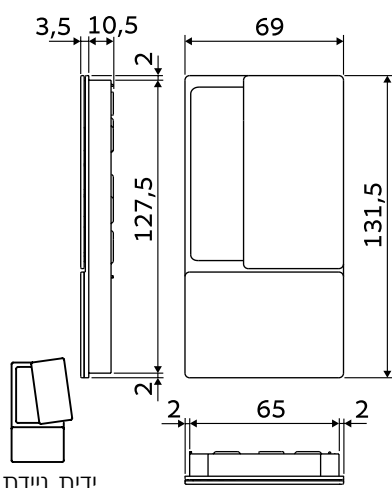

גימור:

להזמנה

תיאור	דגם
מנעול לידיית לצילינדר חזית רוחב 18 מ"מ 60 מ"מ	6133.60

31 לבן

23 שחור מט

גימור:

להזמנה

תיאור	דגם
צילינדר סימטרי למנעול WAVE מפתח-מפתח אורך 70 מ"מ	C60301.70
צילינדר סימטרי למנעול WAVE מפתח-ידיית אורך 70 מ"מ	C62001.70

מידות ידיית צילינדר

ידיית ניידת

פינויים בולט

E = 50,5/60,5

מידות הצילינדר צילינדר