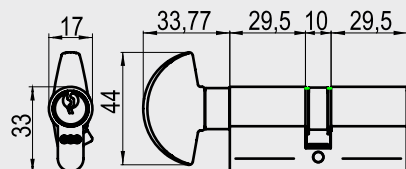

הפרזול שעושה את ההבדל

WAVE

reshape the handle

B30003.RY + 6133

להזמנה

תיאור	דגם
ידיית WAVE קבועה (מתאים למנעול 6133) צילינדר	B30003.RY

31 לבן

23 שחור מט

גימור:

להזמנה

תיאור	דגם
מנעול לידיית לצילינדר חזית רוחב 18 מ"מ 60 מ"מ	6133.60

31 לבן

23 שחור מט

גימור:

להזמנה

תיאור	דגם
צילינדר סימטרי למנעול WAVE מפתח-מפתח אורך 70 מ"מ	C60301.70
צילינדר סימטרי למנעול WAVE מפתח-ידיית אורך 70 מ"מ	C62001.70

21 כרום מט

23 שחור מט

גימור:

מנעול ידיית WAVE צילינדר

עוצמת המגנט ניתנת לכיוון

פעולה שקטה

לשונית מגנטית

התקנה בצד ימין/שמאל

מידות ידיית צילינדר

ידיית ניידת

פינויים בולט

E = 50,5/60,5

מידות הצילינדר צילינדר