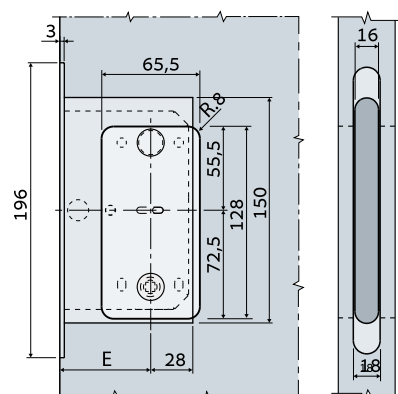

גימור:

להזמנה

תיאור	דגם
מנעול לידיית לצילינדר חזית רוחב 18 מ"מ 60 מ"מ	6133.60

31 לבן

23 שחור מט

גימור:

להזמנה

תיאור	דגם
צילינדר סימטרי למנעול WAVE מפתח-מפתח אורך 70 מ"מ	C60301.70
צילינדר סימטרי למנעול WAVE מפתח-ידיית אורך 70 מ"מ	C62001.70

21 כרום מט

23 שחור מט

גימור:

מנעול ידיית WAVE צילינדר

עוצמת המגנט ניתנת לכיוון

פעולה שקטה

לשונית מגנטית

התקנה בצד ימין/שמאל

מידות ידיית צילינדר

ידיית ניידת

פינויים בולט

E = 50,5/60,5

מידות הצילינדר צילינדר