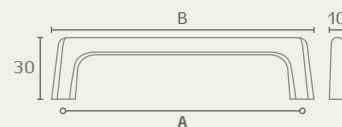

5177B

ידית חת
חומר: מזק

גודל (B)	דגם	גודל (A)	גימור	שם גימור
107	5177B	96	03	ניקל מוברש
107	5177B	96	07B	זהב מט
107	5177B	96	23	שחור מט
140	5177B	128	03	ניקל מוברש
140	5177B	128	07B	זהב מט
140	5177B	128	23	שחור מט
172	5177B	160	03	ניקל מוברש
172	5177B	160	07B	זהב מט
172	5177B	160	23	שחור מט
204	5177B	192	03	ניקל מוברש
204	5177B	192	07B	זהב מט
204	5177B	192	23	שחור מט
331	5177B	320	03	ניקל מוברש
331	5177B	320	07B	זהב מט
331	5177B	320	23	שחור מט

5177B 192 23

5177B 160 03

5177B 160 23

5177B 128 07B

5177B 96 03